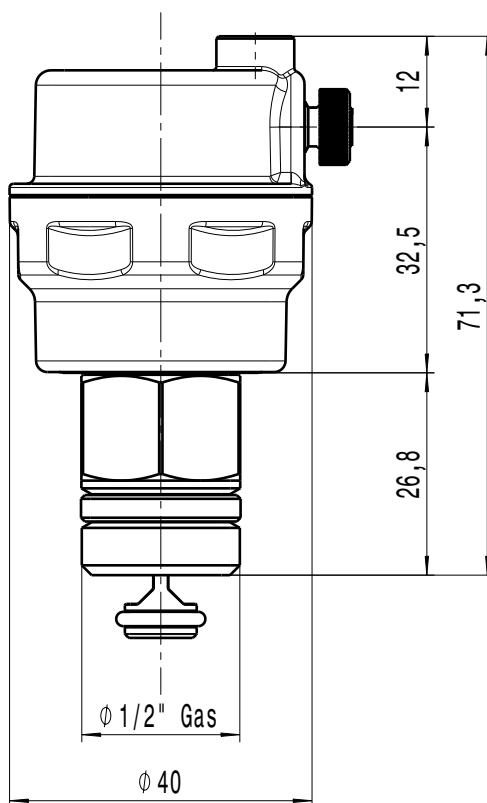

1

2

3

4

A

A

B

B

C

C

D

D

E

E

F

F

DESCRIPTION

VAL. AUT. SFOGO ARIA C/RUBINETTO 3/8X1/2

CODE

502543

1

2

3

4

A4