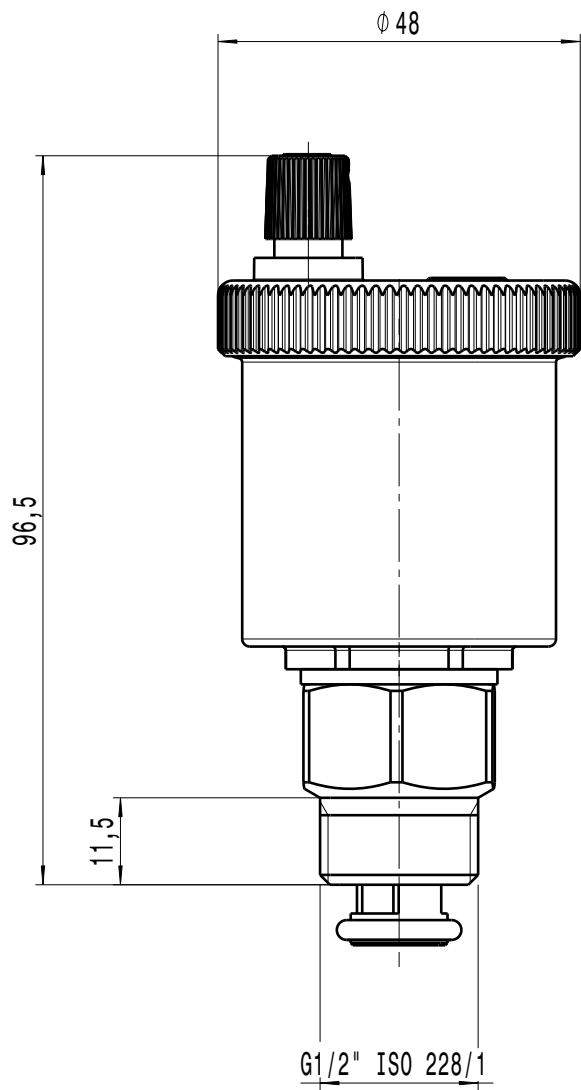

1

2

3

4

A

A

B

B

C

C

D

D

E

E

F

F

DESCRIPTION

VALV.SF.ARIA C/RUB.GIALLA 1/2

CODE

502140

1

2

3

4

A4