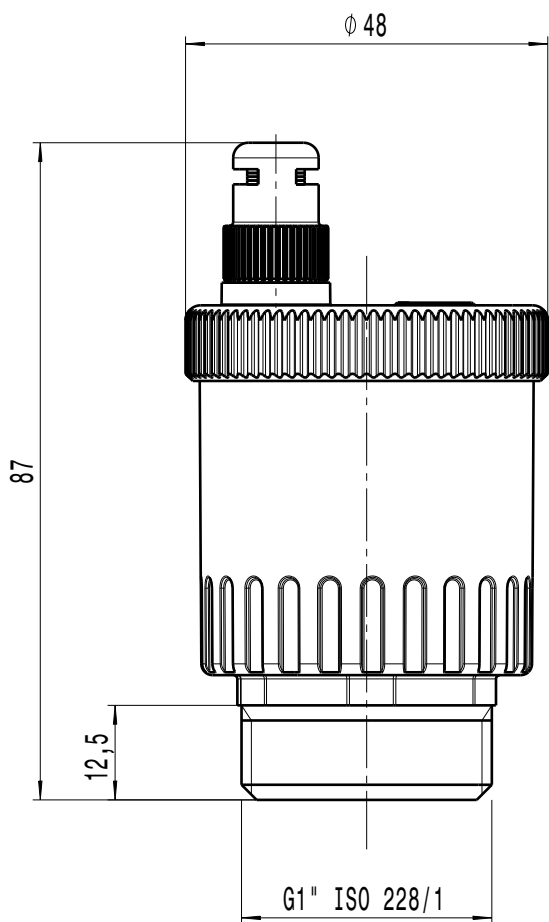

1

2

3

4

A

A

B

B

C

C

D

D

E

E

F

F

DESCRIPTION

VALV.AUT.SFOG. ARIA 1" GIALLA

CODE

502060

1

2

3

4

A4