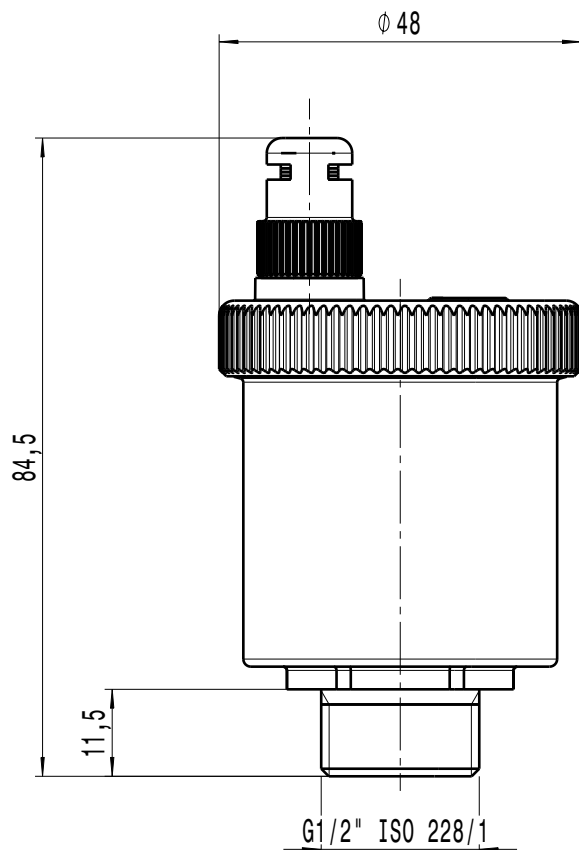

1

2

3

4

A

A

B

B

C

C

D

D

E

E

F

F

DESCRIPTION

VALV.AUT.SF.ARIA GIALLA Ø1/2" C/TAPP.IGR

CODE

502043

1

2

3

4

A4