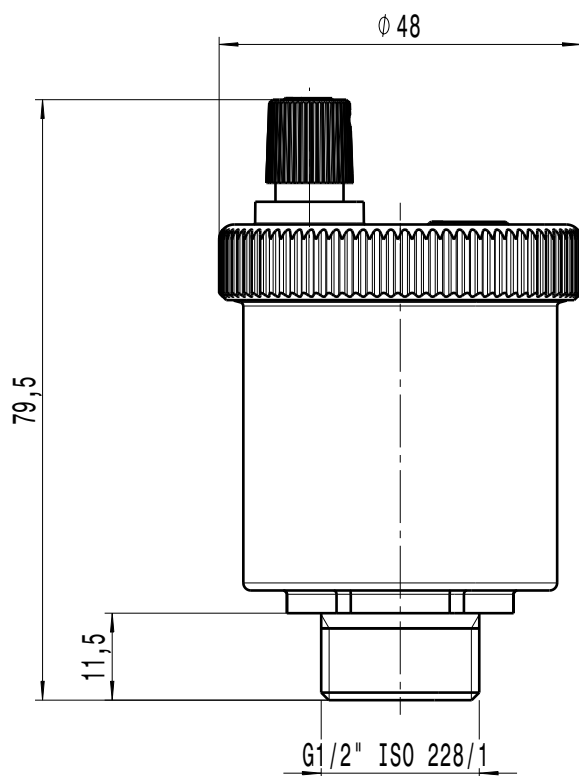

1

2

3

4

A

A

B

B

C

C

D

D

E

E

F

F

DESCRIPTION

VALV.AUT.SF. ARIA GIALLA 1/2

CODE

502040

1

2

3

4

A4