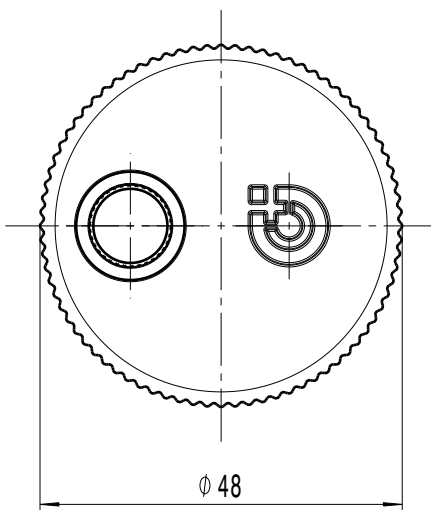

1

2

3

4

A

B

C

D

E

F

A

B

C

D

E

F

DESCRIPTION

VALV.AUT.SFOGO ARIA NICH. 3/8

CODE

502031

1

2

3

4

A4