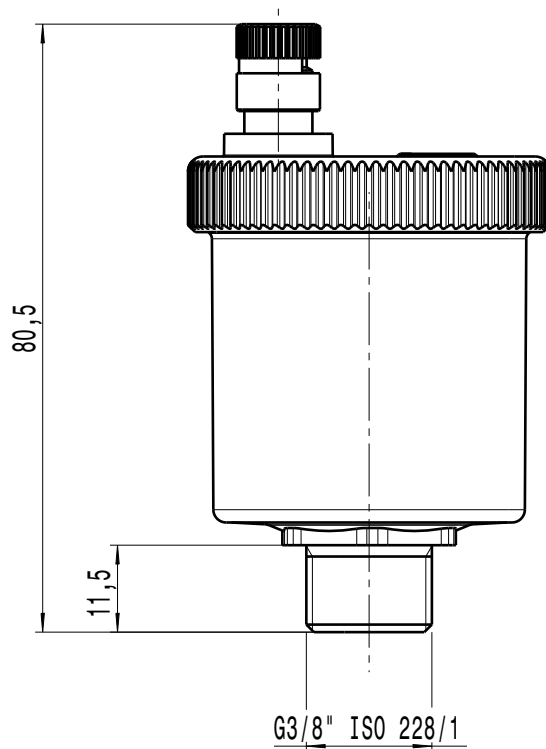

1

2

3

4

A

B

C

D

E

F

A

B

C

D

E

F

DESCRIPTION

VALV.AUT.SFOGO ARIA NICH. 3/8

CODE

502031

1

2

3

4

A4