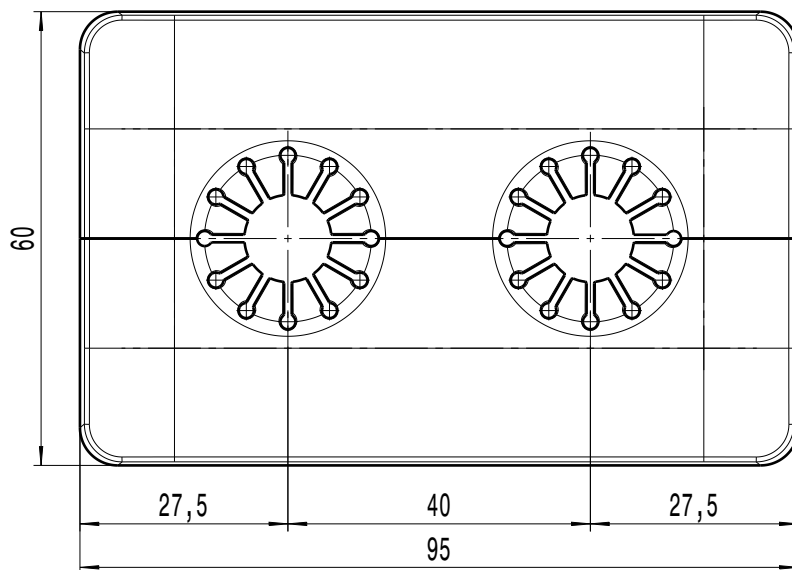

1

2

3

4

A

A

B

B

C

C

D

D

E

E

F

F

DESCRIPTION

GUSCIO COPRIMURO INTERASSE 40 CROMATO

CODE

449912

1

2

3

4

A4