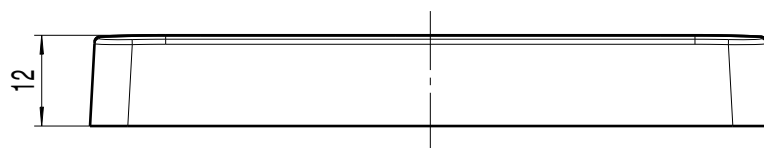

1

2

3

4

A

A

B

B

C

C

D

D

E

E

F

F

DESCRIPTION

GUSCIO COPRIMURO INTERASSE 35 CROMATO

CODE

449911

1

2

3

4

A4