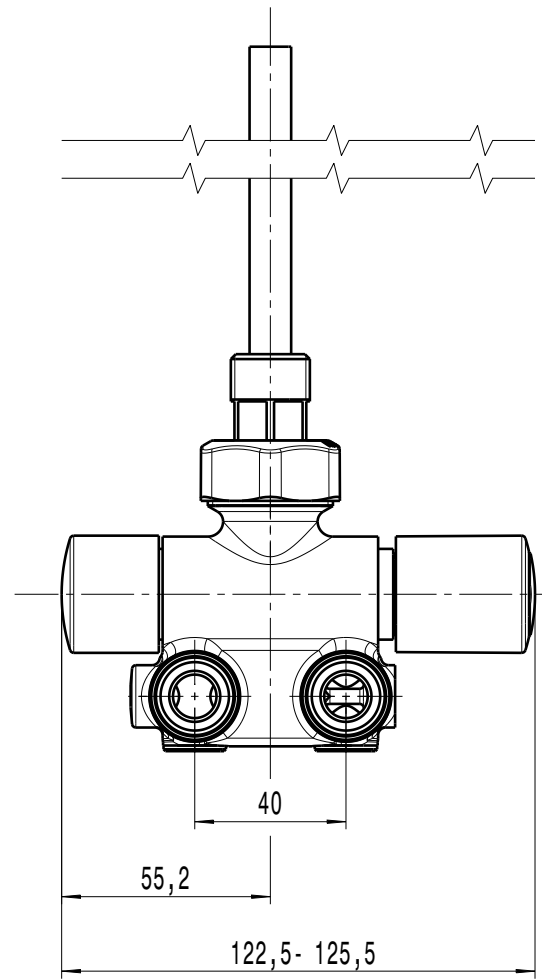

1 2 3 4

A
B
C
D
E
F

A
B
C
D
E
F

DESCRIPTION
VALVOLA TERMOARREDO MONOTUBO SX

CODE
400520

1 2 3 4

A4