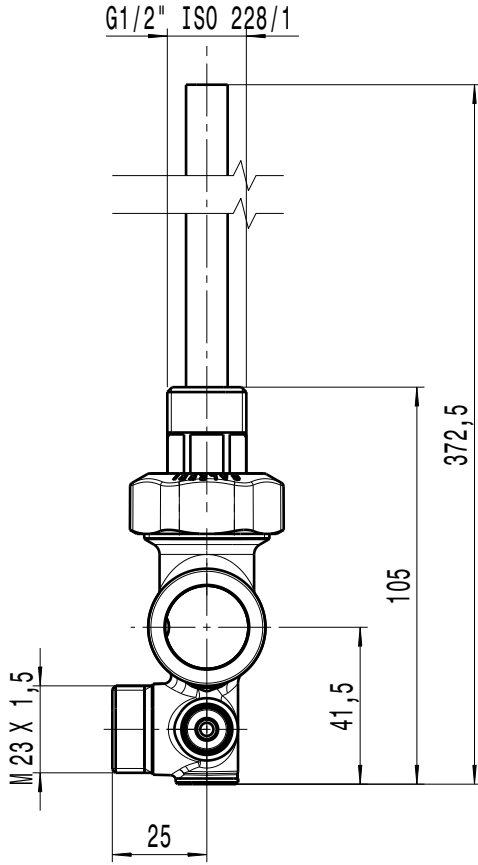

1 2 3 4

A
B
C
D
E
F

A
B
C
D
E
F

DESCRIPTION
VALVOLA TERMOARREDO MONOTUBO SX

CODE
400520

1 2 3 4

A4