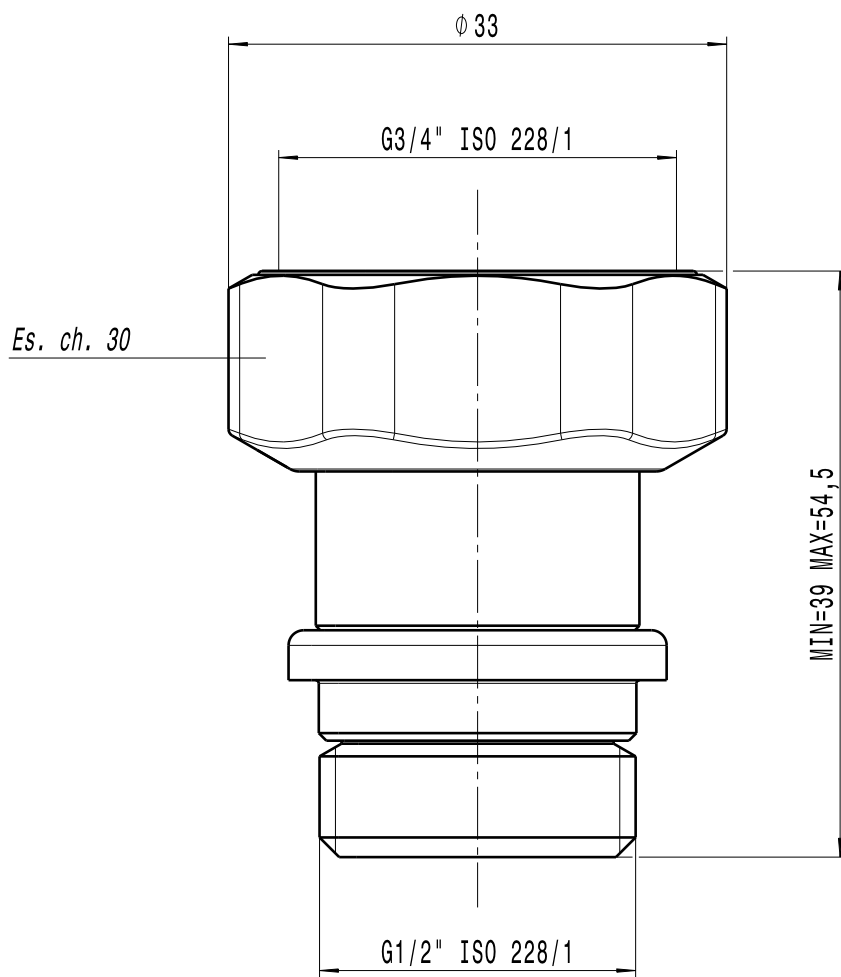

1

2

3

4

A

A

B

B

C

C

D

D

E

E

F

F

DESCRIPTION

BOCCHETT.TELESCOPICO 1/2MX3/4F

CODE

381402

1

2

3

4

A4