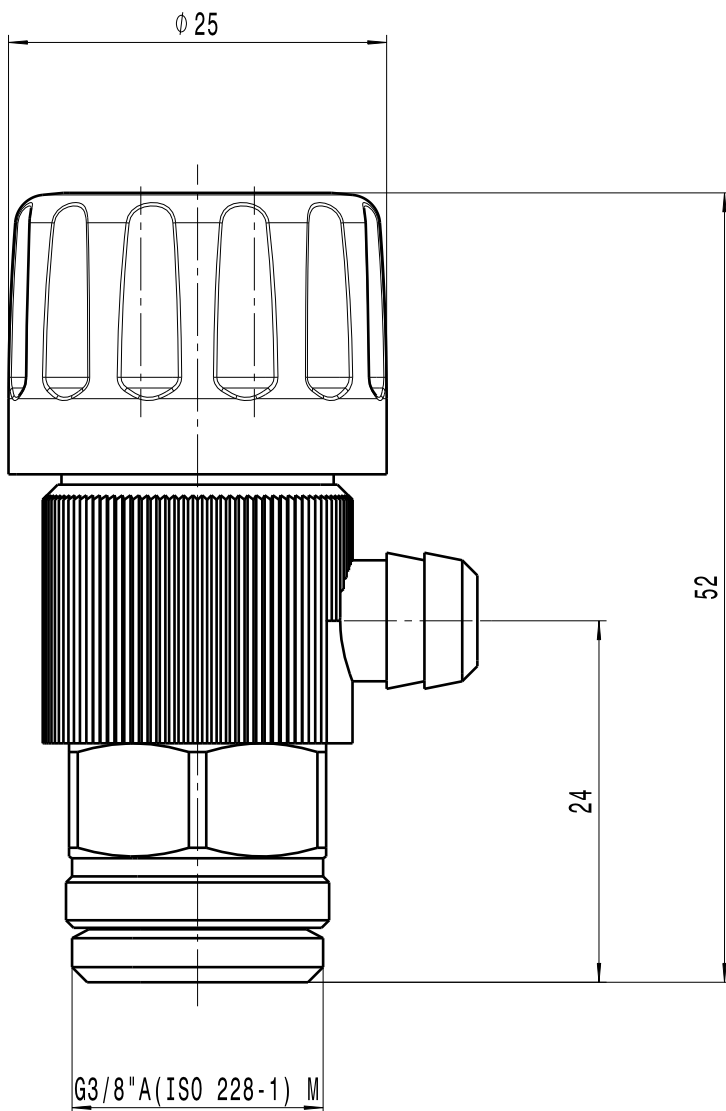

1

2

3

4

A

A

B

B

C

C

D

D

E

E

F

F

DESCRIPTION

VALV.SFOG.ARIA Ø3/8" T.METALLICA

CODE

337231

1

2

3

4

A4