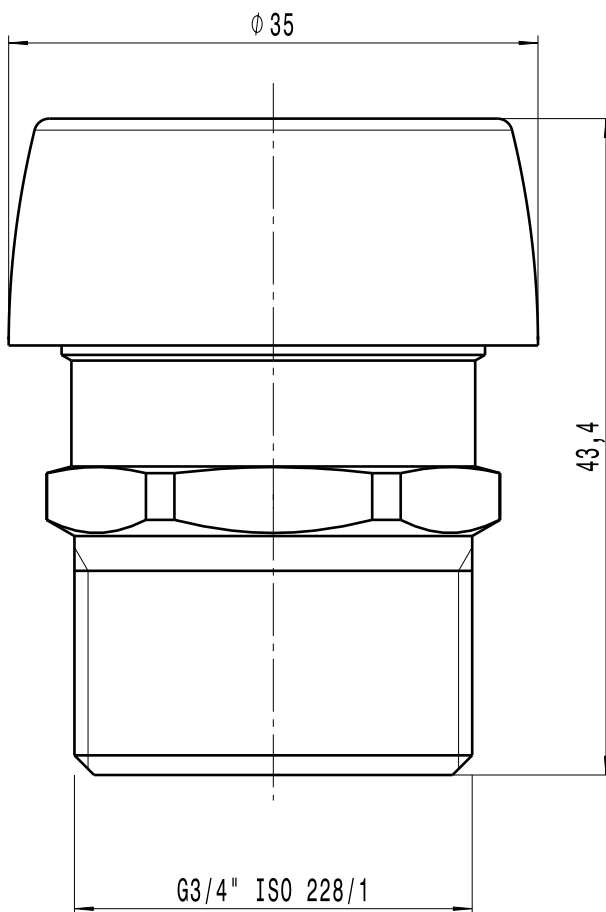

1

2

3

4

A

A

B

B

C

C

D

D

E

E

F

F

DESCRIPTION

VALVOLA ROMPIVUOTO 3/4" GAS

CODE

304050

1

2

3

4

A4