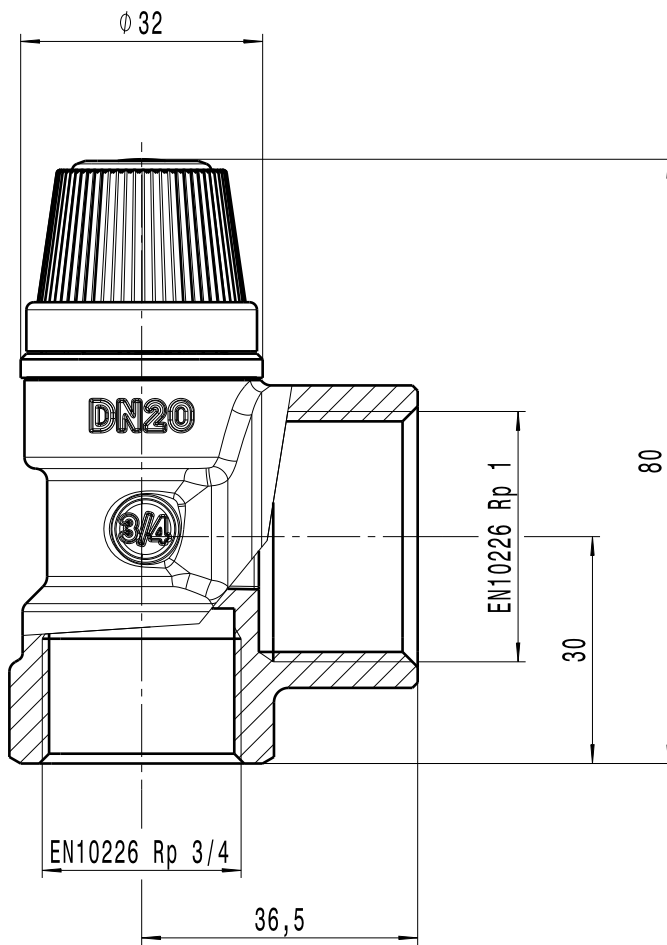

1

2

3

4

A

A

B

B

C

C

D

D

E

E

F

F

DESCRIPTION

VALV. SIC. 3/4" F 8 BAR "CALEFFI SOLAR"

CODE

253058

Attention, document managed by software system: in case of external distribution, its update and validity must be checked at any need. Hand changes are forbidden.

1

3

4

A4