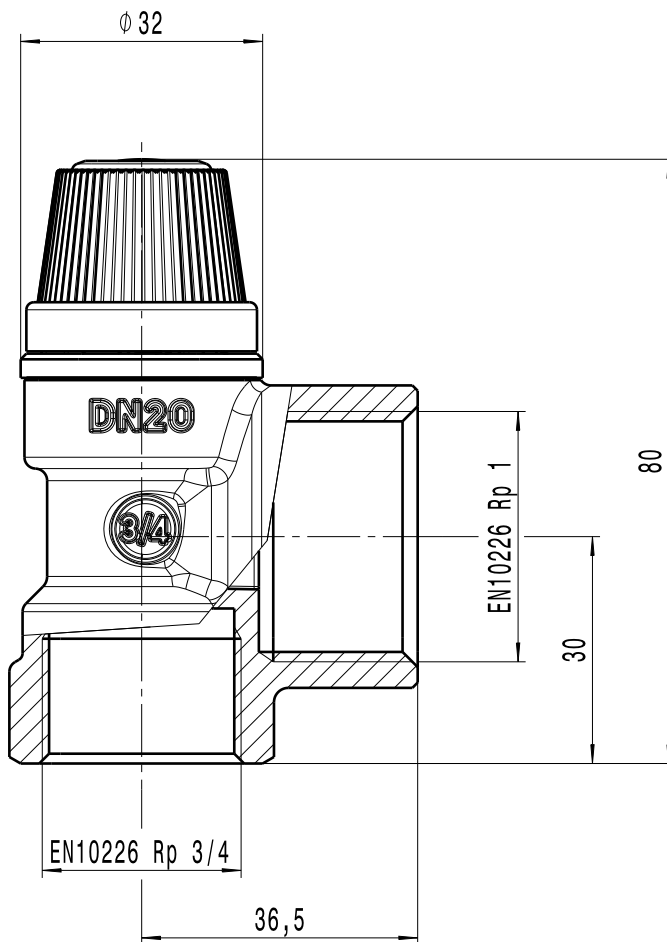

1

2

3

4

A

A

B

B

C

C

D

D

E

E

F

F

DESCRIPTION

VALV. SIC. 3/4" F 6 BAR "CALEFFI SOLAR"

CODE

253056

Attention, document managed by software system: in case of external distribution, its update and validity must be checked at any need. Hand changes are forbidden.

1

3

4

A4