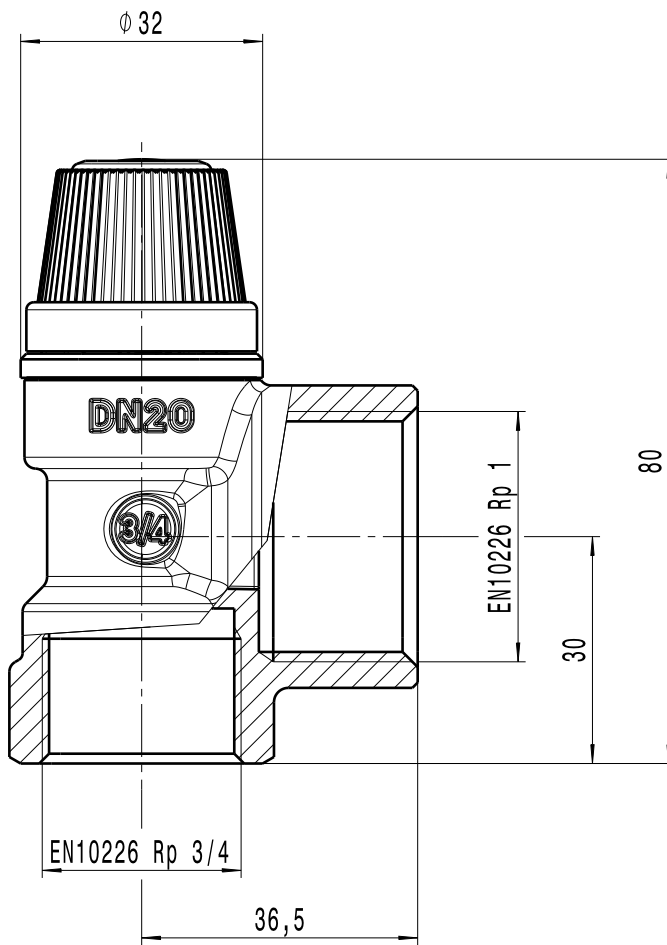

1

2

3

4

A

A

B

B

C

C

D

D

E

E

F

F

DESCRIPTION

VALV. SIC. 3/4" F 4 BAR "CALEFFI SOLAR"

CODE

253054

Attention, document managed by software system: in case of external distribution, its update and validity must be checked at any need. Hand changes are forbidden.

1

3

4

A4