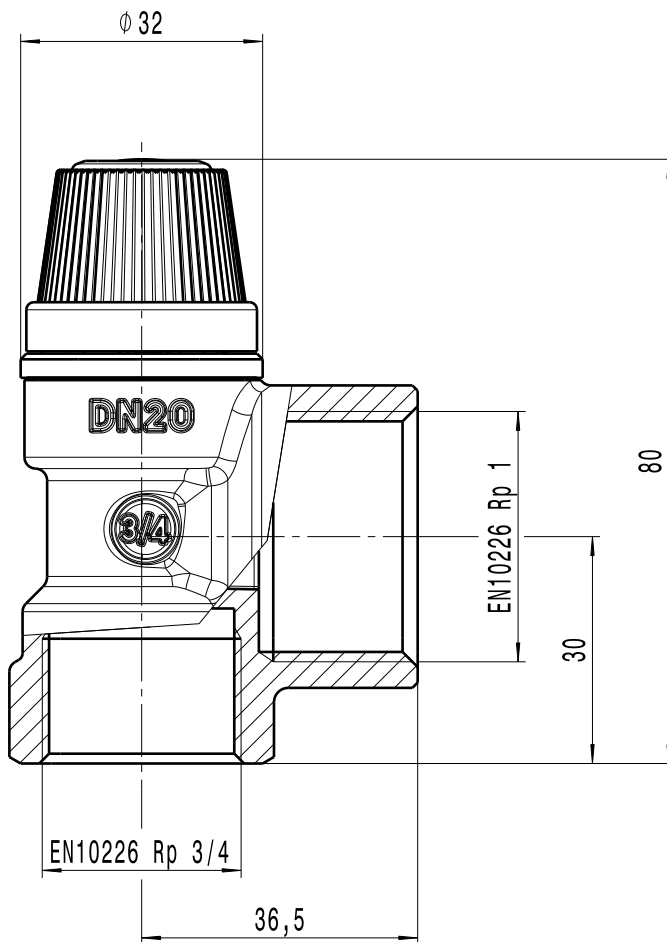

DESCRIPTION

VALV. SIC. 3/4" F 3 BAR "CALEFFI SOLAR"

CODE

253053

Questo documento non è da ritenersi impegnativo. Ci riserviamo il diritto di modificare i nostri prodotti, di apportare miglioramenti tecnici e di svilupparli ulteriormente. Attenzione, l'utente è tenuto a tenere costantemente aggiornati i manuali e la validità dello stesso deve essere verificata ad ogni utilizzazione. Sono vietate le modifiche manuali.