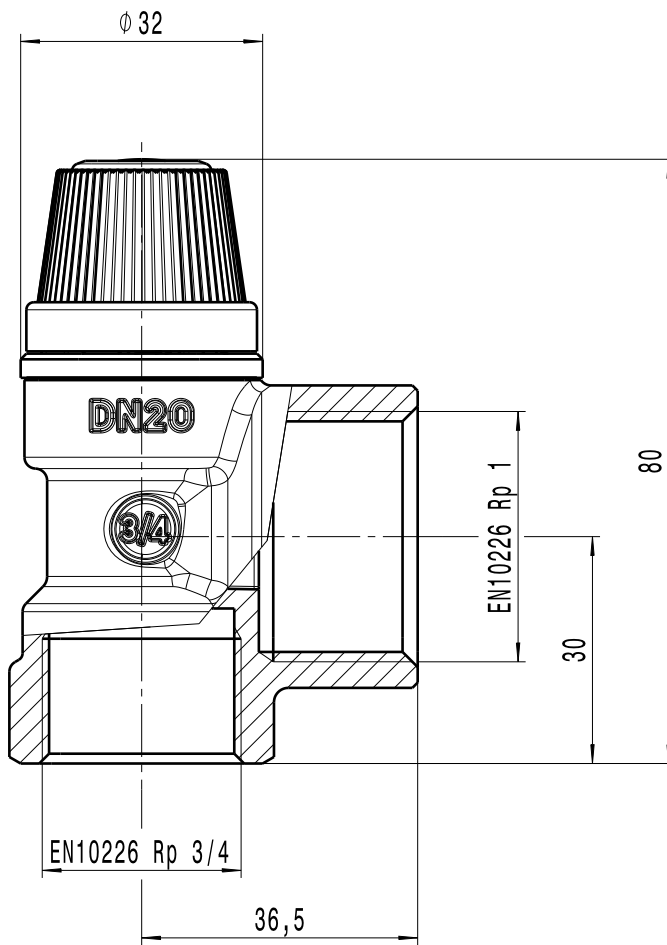

DESCRIPTION

VALV. SIC. 3/4" F 2,5 BAR "CALEFFI SOLAR"

CODE

253052

Questo documento non è da ritenersi impegnativo. Ci riserviamo il diritto di modificare i nostri prodotti, di apportare miglioramenti tecnici e di svilupparli ulteriormente. Attenzione, l'utente è tenuto a tenere costantemente aggiornati i manuali e la validità dello stesso deve essere verificata ad ogni utilizzazione. Sono vietate le modifiche manuali.