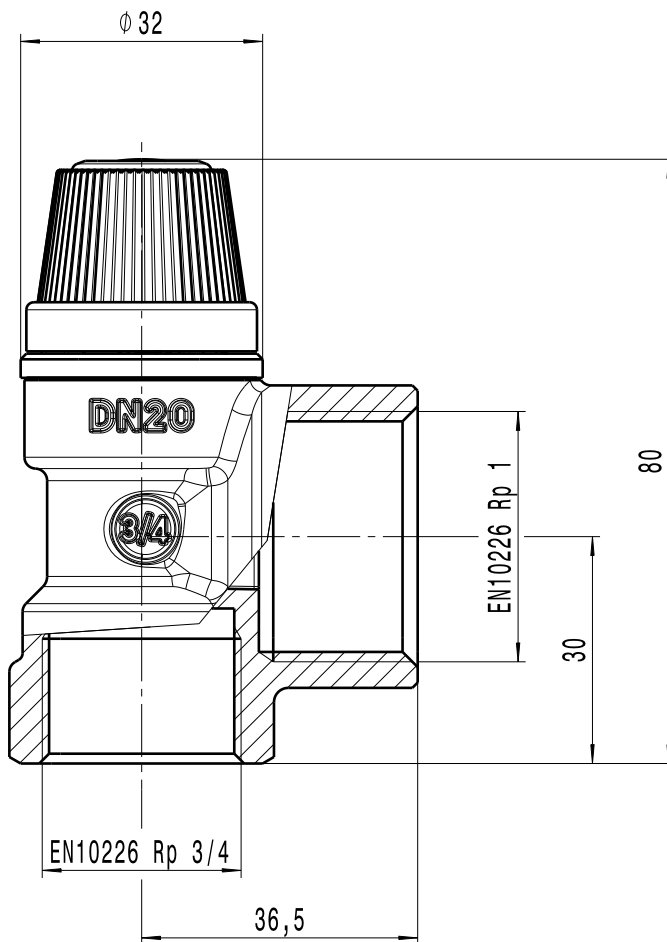

1

2

3

4

A

A

B

B

C

C

D

D

E

E

F

F

DESCRIPTION

VALV. SIC. 3/4" F 10 BAR "CALEFFI SOLAR"

CODE

253050

Attention, document managed by software system: in case of external distribution, its update and validity must be checked at any need. Hand changes are forbidden.

1

3

4

A4