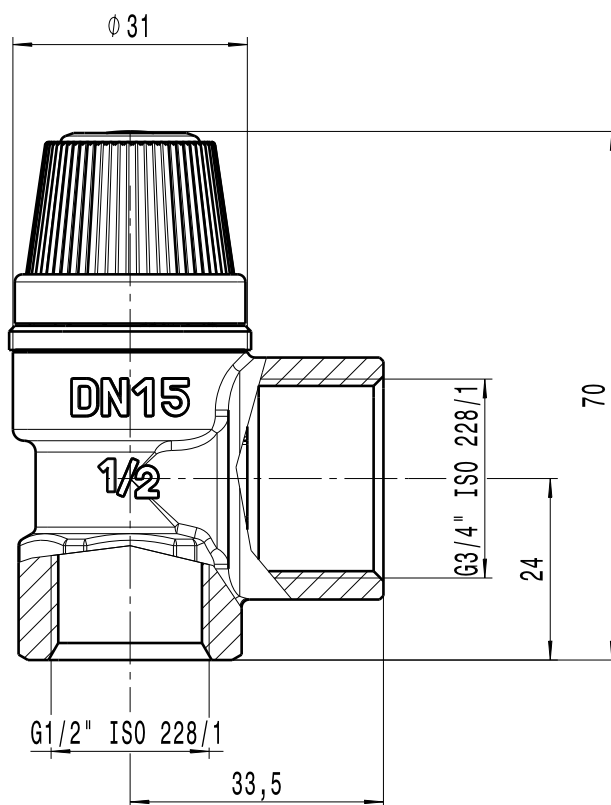

1

2

3

4

A

A

B

B

C

C

D

D

E

E

F

F

DESCRIPTION

VALV.SIC.CR.1/2" F 8 BAR "CALEFFI SOLAR"

CODE

253048

Attention: document managed by software system: in case of external distribution, its update and validity must be checked at any need.

Hand modifications are forbidden.

1

3

4

A4