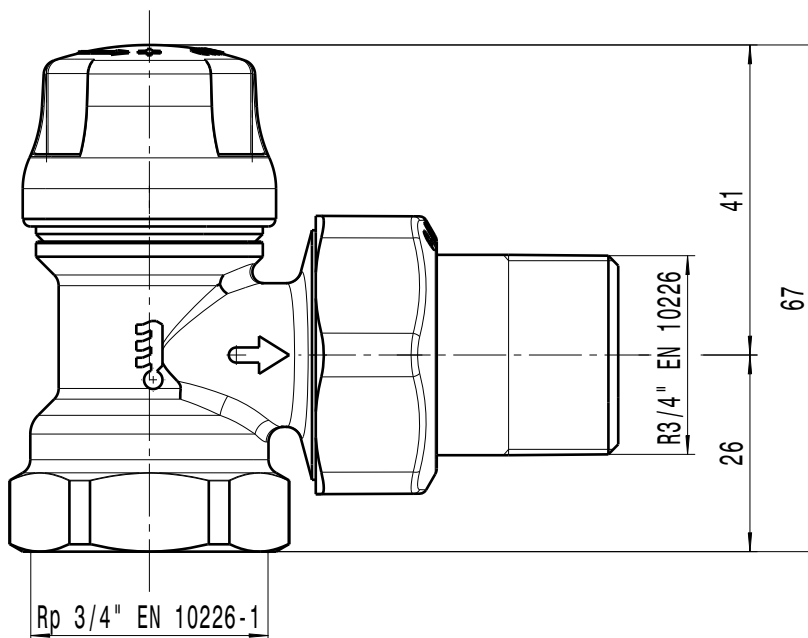

1

2

3

4

A

A

B

B

C

C

D

D

E

E

F

F

DESCRIPTION

VAL VOLA TERMOSTATICA 3/4 SQ.FE

CODE

220500

1

2

3

4

A4