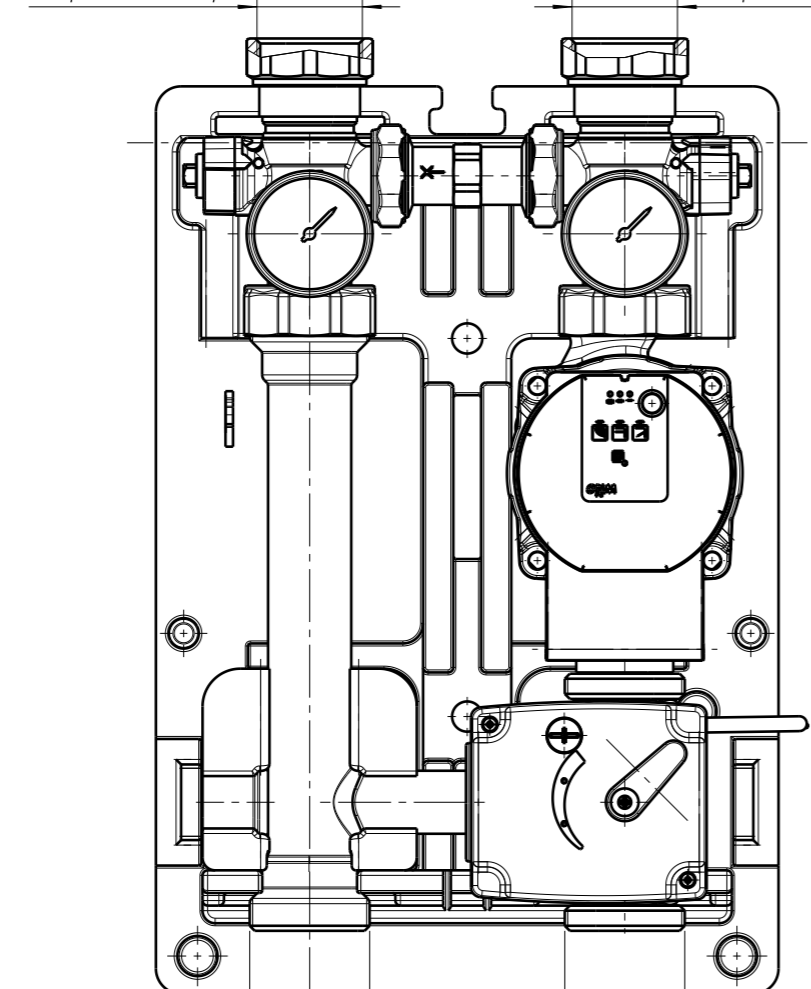

G11/4" ISO 228/1

G11/4" ISO 228/1

G11/2" ISO 228/1

G11/2" ISO 228/1