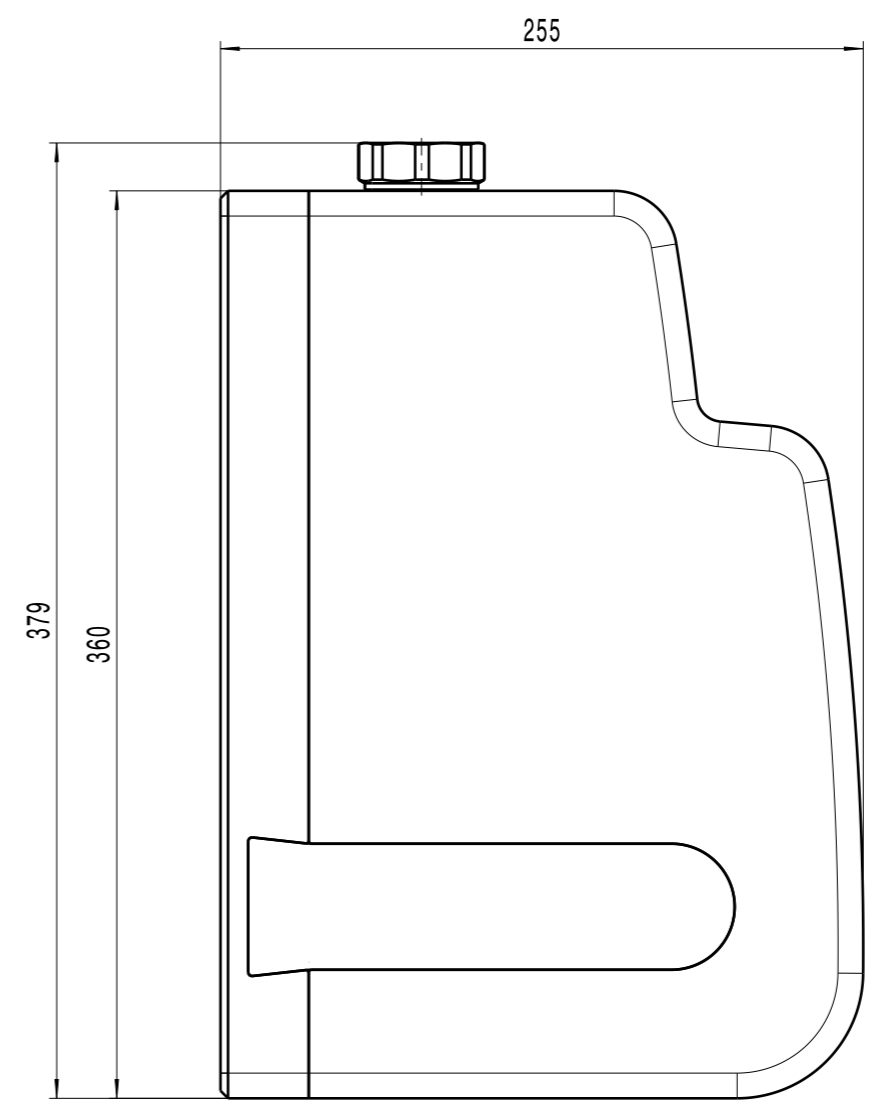

G11/4" ISO 228/1

G11/4" ISO 228/1

G11/2" ISO 228/1

G11/2" ISO 228/1

DESCRIPTION	CODE
GR.MOTORIZZ.Ø11/4"DN25 INT.125 25/9 230V	167662HE4