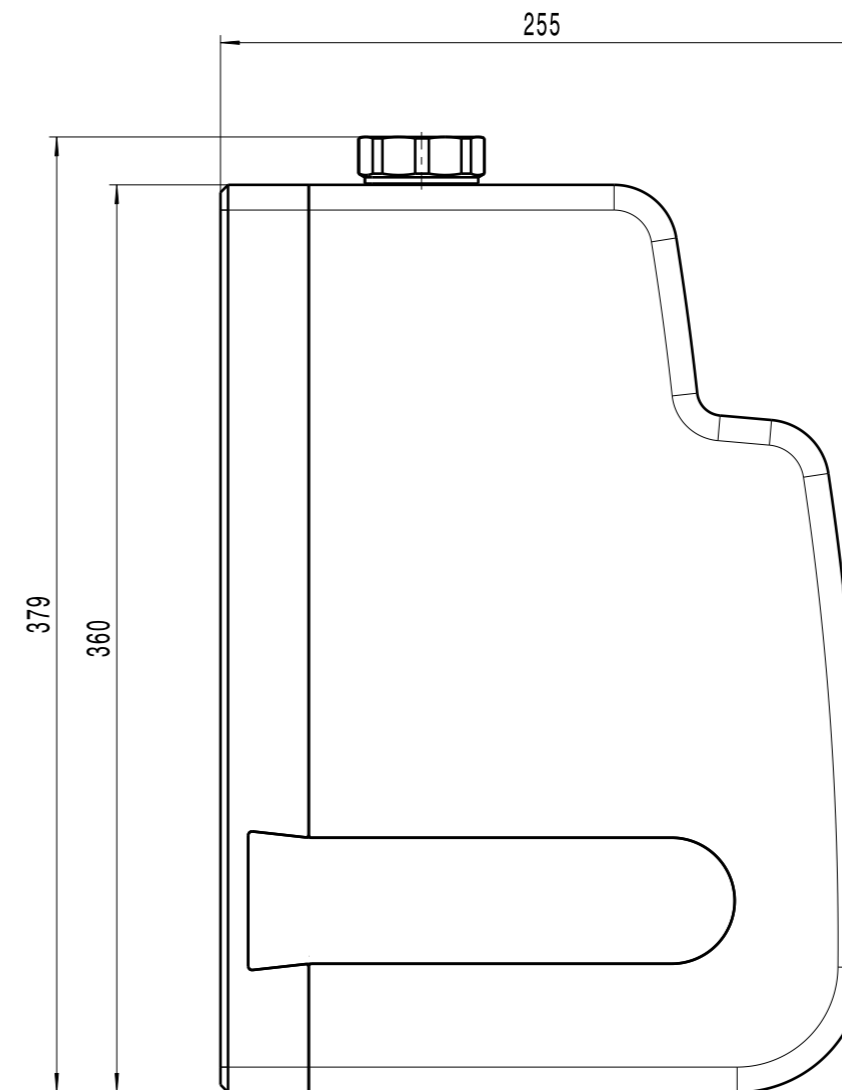

G11/4" ISO 228/1

G11/4" ISO 228/1

G11/2" ISO 228/1

G11/2" ISO 228/1

DESCRIPTION	CODE
GR.MOTORIZZ.Ø11/4"-DN25 INT.125UPML 230V	167662HE2
<small>Questo documento non è da ritenersi impegnativo. Ci riserviamo il diritto di modificare i nostri prodotti, di apportare miglioramenti tecnici e di svilupparli ulteriormente. Attenzione, documento gestito da sistema informatico: se distribuito esternamente, l'aggiornamento e la validità dello stesso devono essere verificati ad ogni utilizzo. Sono vietate le modifiche manuali. This document can not be considered binding. We reserve the right to change our products, to produce technical improvements and to further develop them. Attention, document managed by software system: in case of external distribution, its update and validity must be checked at any need. Hand changes are forbidden.</small>	