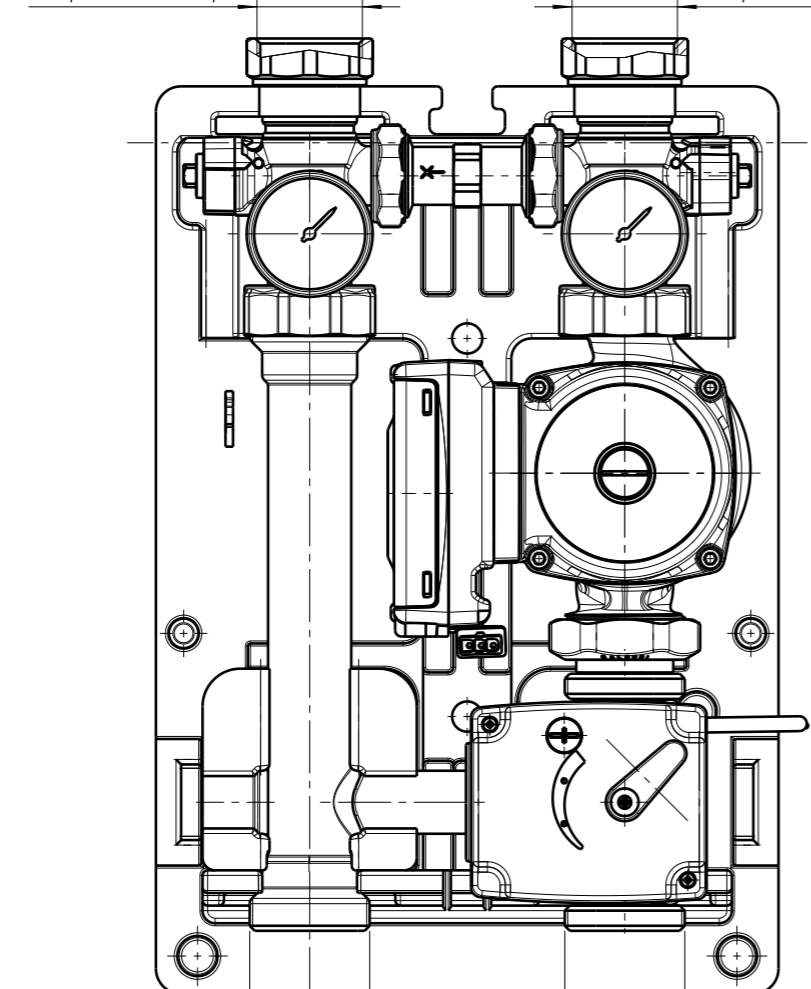

G11/4" ISO 228/1

G11/4" ISO 228/1

G11/2" ISO 228/1

G11/2" ISO 228/1

DESCRIPTION	CODE
GR.MOTORIZZ.Ø11/4"-DN25 INT.125UPML 230V	167662HE2
<small>Questo documento non è da ritenersi impegnativo. Ci riserviamo il diritto di modificare i nostri prodotti, di apportare miglioramenti tecnici e di svilupparli ulteriormente. Attenzione, documento gestito da sistema informatico: se distribuito esternamente, l'aggiornamento e la validità dello stesso devono essere verificati ad ogni utilizzo. Sono vietate le modifiche manuali. This document can not be considered binding. We reserve the right to change our products, to produce technical improvements and to further develop them. Attention, document managed by software system: in case of external distribution, its update and validity must be checked at any need. Hand changes are forbidden.</small>	