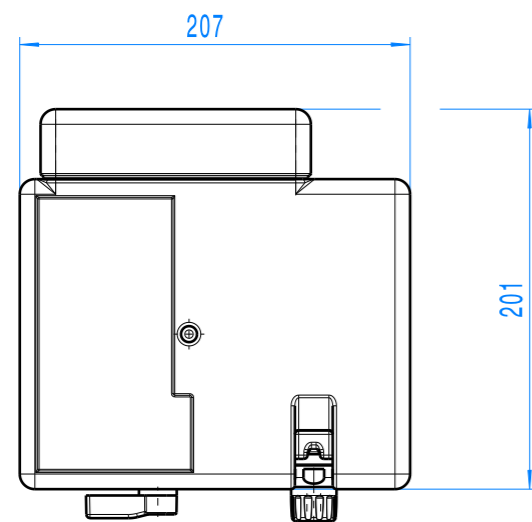

Scala: 1:4

Scala: 1:4

	DESCRIPTION	CODE
	GR. DI COLL. DN20 1H2 CON VENTURI Kv=5	149500 1H2
<small>Questo documento non è da ritenersi impegnativo. Ci riserviamo il diritto di modificare i nostri prodotti, di apportare miglioramenti tecnici e di svilupparli ulteriormente. Attenzione, documento gestito da sistema informatico: se desideri il miglior risultato, rivolgiti al nostro ufficio tecnico. Se hai visto questo documento, non è stato inviato manualmente. Attention, document managed by software system: in case of external distribution, its update and validity must be checked at any need. Hand changes are forbidden.</small>		