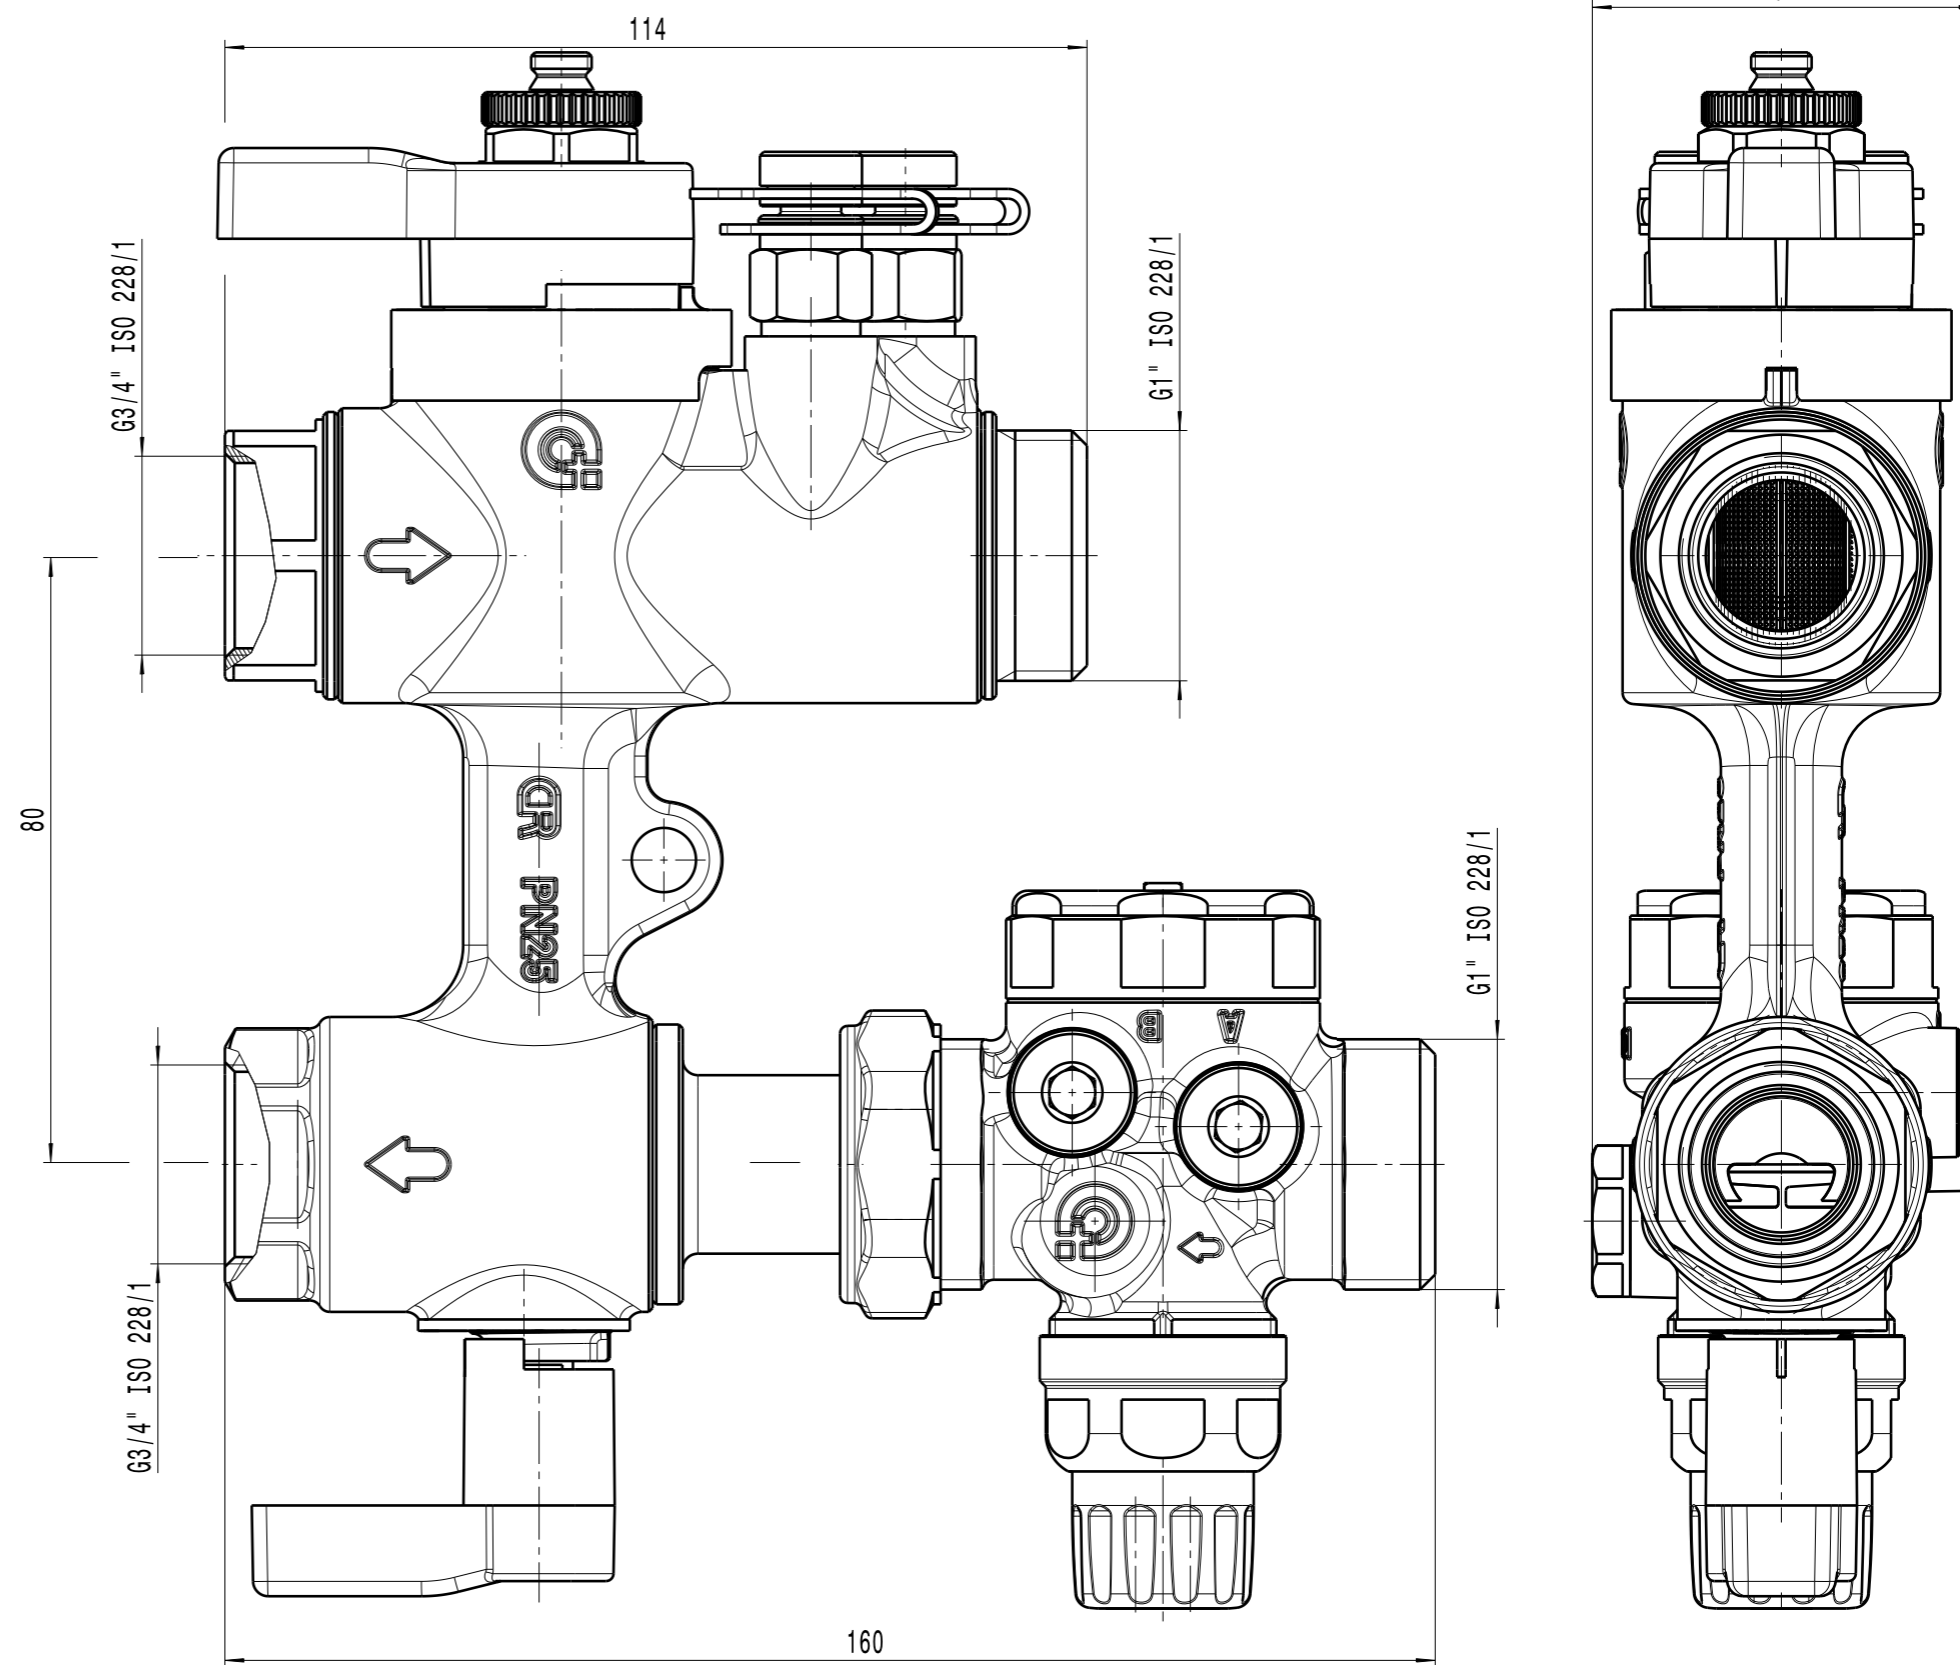

Scala: 1:4

Scala: 1:4

	DESCRIPTION	CODE
	GR. DI COLL. DN20 1H2 CON VENTURI Kv=5	149500 1H2
<small>Questo documento non è da ritenersi impegnativo. Ci riserviamo il diritto di modificare i nostri prodotti, di apportare miglioramenti tecnici e di svilupparli ulteriormente. Attenzione, documento gestito da sistema informatico: se desideri il miglior risultato, rivolgiti al nostro ufficio tecnico. Se hai visto questo documento, non è stato inviato manualmente. Attention, document managed by software system: in case of external distribution, its update and validity must be checked at any need. Hand changes are forbidden.</small>		