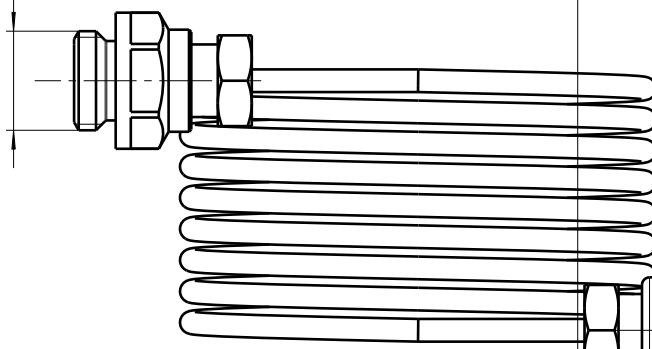

G1/4" ISO 228/1