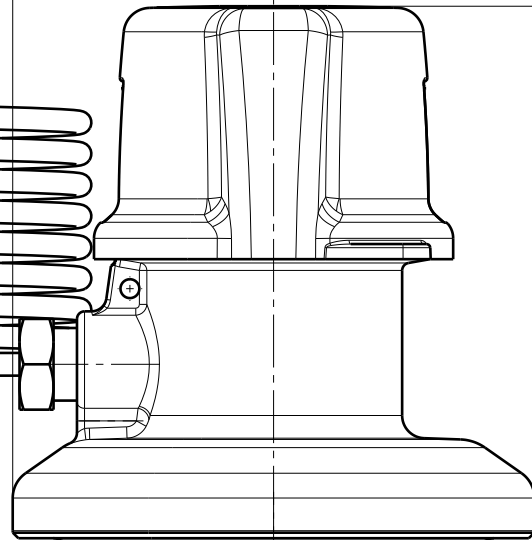

Ø 69

106,5

G3/4" ISO 228/1