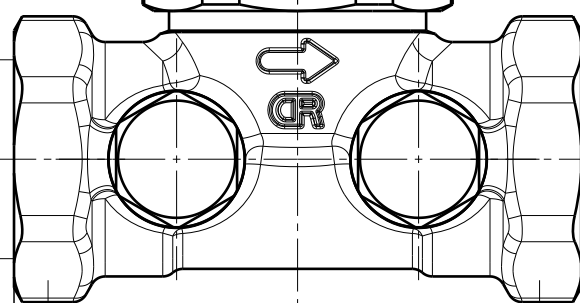

G3/4" ISO 228/1

Ø37,8 (Es. Ch.34)

Ø37,8 (Es. Ch.34)

37,5

37,5

75

DESCRIPTION
VALVOLA DP Ø3/4" REG. 50÷300 S/COIBENT.

CODE
140352