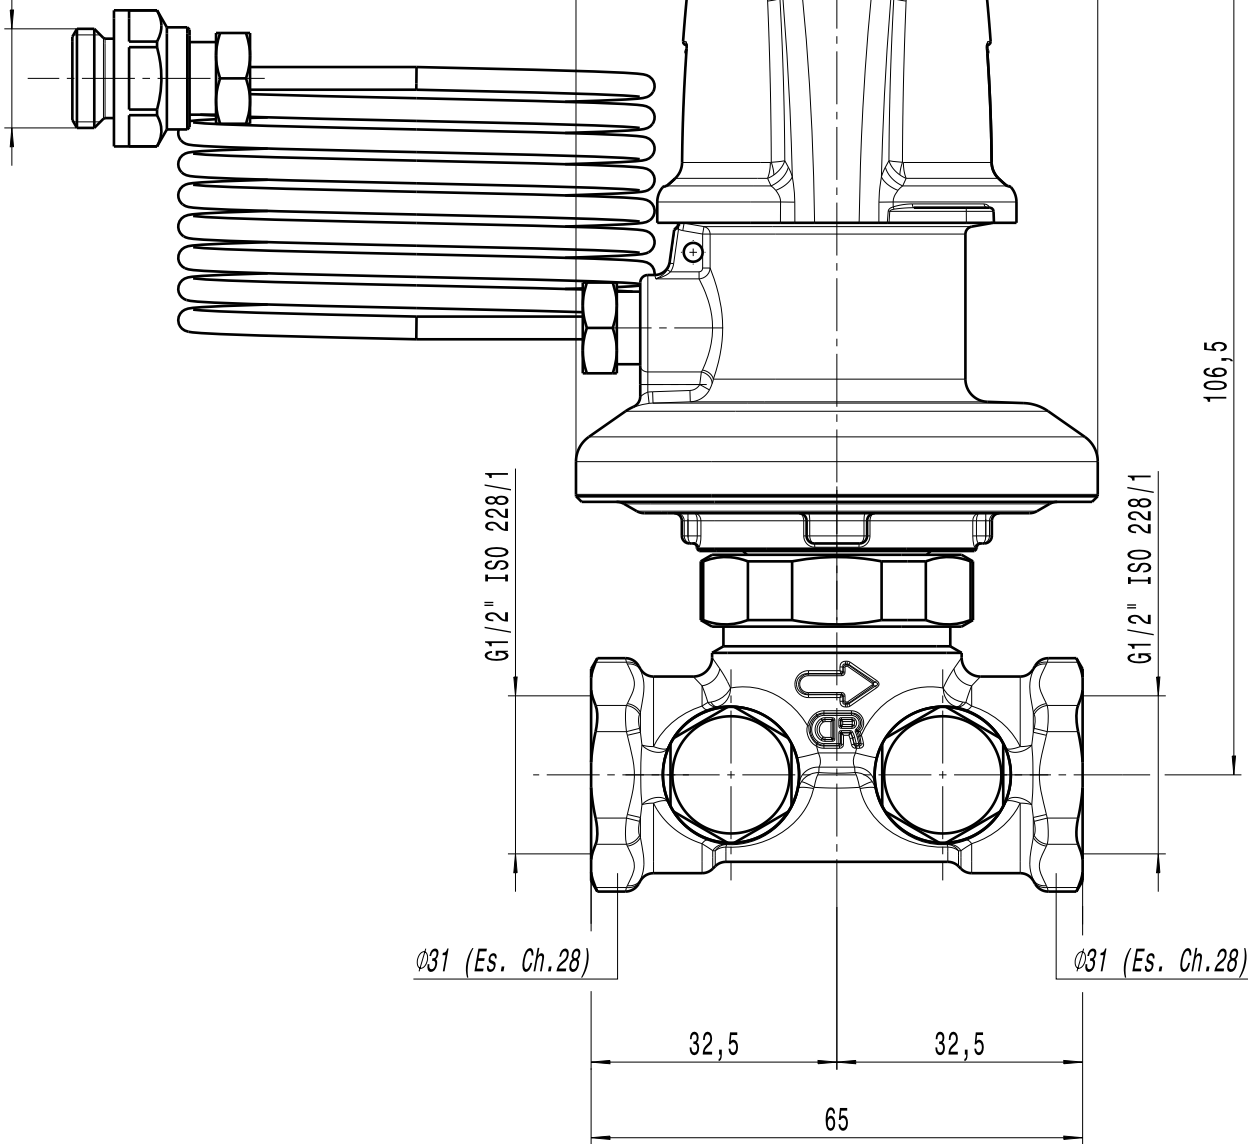

Ø G1/4" ISO 228/1

DESCRIPTION

VALVOLA DP Ø1/2" REG. 50÷300 S/COIBENT.

CODE

140342