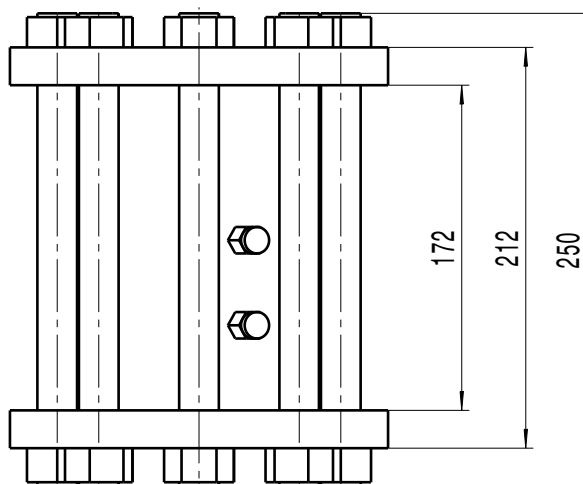

1

2

3

4

A

A

B

B

C

C

D

D

E

E

F

F

DESCRIPTION

STABILIZ.PORT. AUTOFLOW DN 80

CODE

103123 018

1

2

3

4

A4