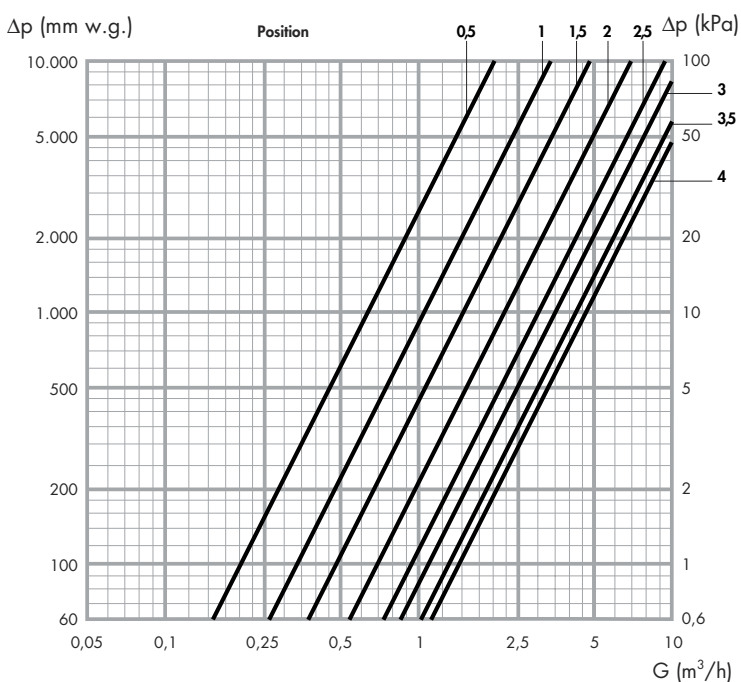

Code 142.60 1"

DN 25	Position							
Size 1"	0,5	1	1,5	2	2,5	3	3,5	4 (Kvs)
Kv (m³/h)	0,88	1,03	1,51	2,20	2,88	4,36	5,63	6,52

Code 142.70 1 1/4"

DN 32	Position							
Size 1 1/4"	0,5	1	1,5	2	2,5	3	3,5	4 (Kvs)
Kv (m³/h)	1,29	2,20	3,14	3,88	6,63	8,70	10,21	11,19

Code 142.80 1 1/2"

DN 40	Position							
Size 1 1/2"	0,5	1	1,5	2	2,5	3	3,5	4 (Kvs)
Kv (m³/h)	1,76	2,85	4,86	7,00	9,35	11,57	12,83	14,49

Code 142290 2"

DN 50	Position							
Size 2"	0,5	1	1,5	2	2,5	3	3,5	4 (Kvs)
Kv (m³/h)	1,99	4,73	6,25	8,78	11,39	14,73	17,25	19,00