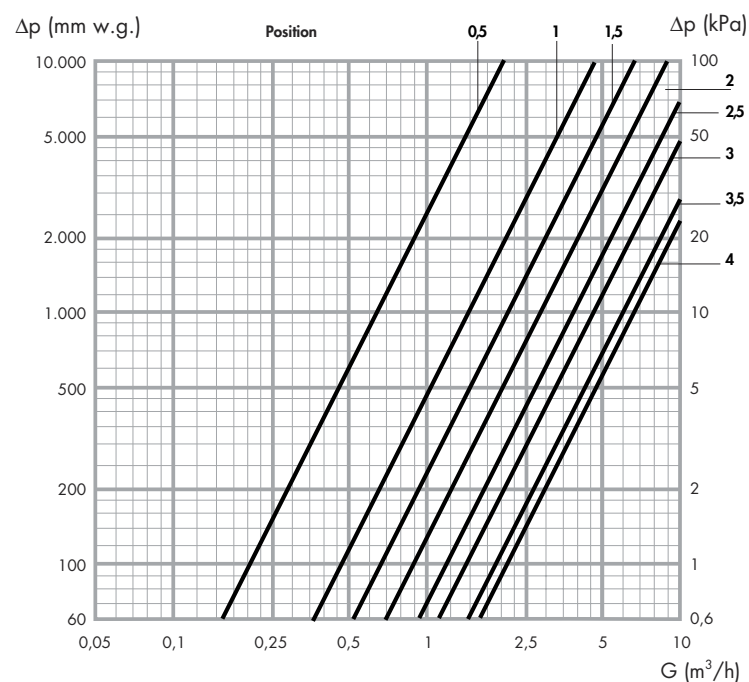

Code 142.60 1"

DN 25	Position							
Size 1"	0,5	1	1,5	2	2,5	3	3,5	4 (Kvs)
Kv (m³/h)	0,88	1,03	1,51	2,20	2,88	4,36	5,63	6,52

Code 142.70 1 1/4"

DN 32	Position							
Size 1 1/4"	0,5	1	1,5	2	2,5	3	3,5	4 (Kvs)
Kv (m³/h)	1,29	2,20	3,14	3,88	6,63	8,70	10,21	11,19

Code 142.80 1 1/2"

DN 40	Position							
Size 1 1/2"	0,5	1	1,5	2	2,5	3	3,5	4 (Kvs)
Kv (m³/h)	1,76	2,85	4,86	7,00	9,35	11,57	12,83	14,49

Code 142290 2"

DN 50	Position							
Size 2"	0,5	1	1,5	2	2,5	3	3,5	4 (Kvs)
Kv (m³/h)	1,99	4,73	6,25	8,78	11,39	14,73	17,25	19,00