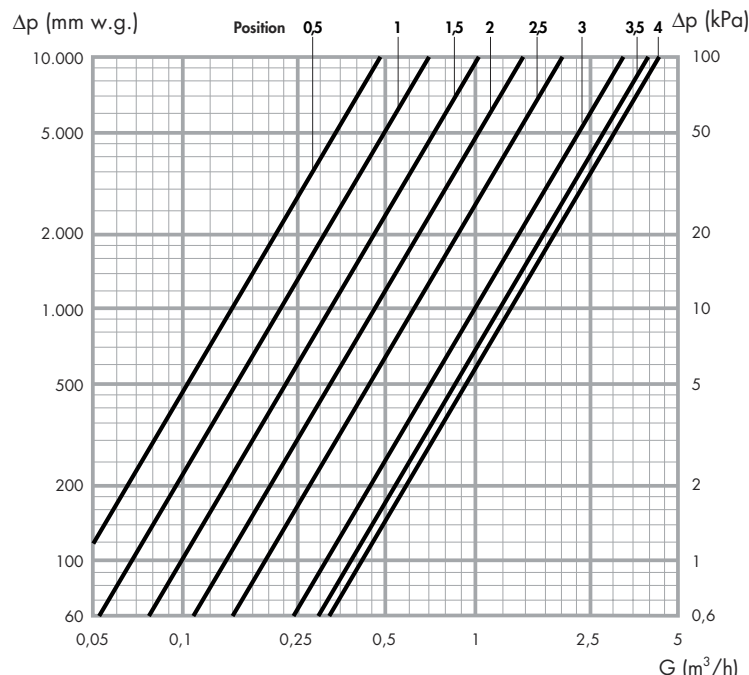

Code 142.40 1/2"

DN 15	Position							
Size 1/2"	0,5	1	1,5	2	2,5	3	3,5	4 (Kvs)
Kv (m³/h)	0,32	0,54	0,92	1,38	1,84	2,50	2,81	2,96

Code 142.50 3/4"

DN 20	Position							
Size 3/4"	0,5	1	1,5	2	2,5	3	3,5	4 (Kvs)
Kv (m³/h)	0,47	0,70	1,04	1,48	2,05	3,20	3,81	4,35