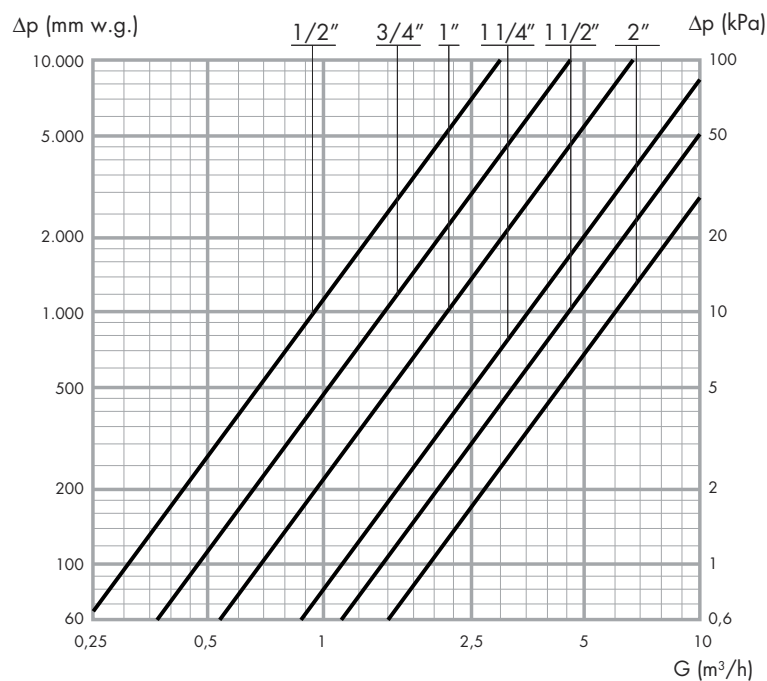

140 Series (K_v s)

DN	15	20	25	32	40	50
Size	1/2"	3/4"	1"	1 1/4"	1 1/2"	2"
K_vs (m³/h)	3,02	4,59	6,91	11,30	14,40	18,32