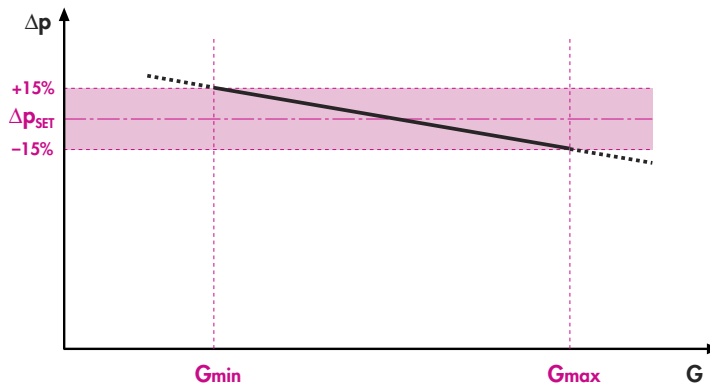

*without insulation

Δp_{SET} 5–30 kPa (50–300 mbar)

Code	DN	Size	5 kPa		10 kPa		15 kPa		20 kPa		25 kPa		30 kPa	
			Gmin (m³/h)	Gmax (m³/h)	Gmin (m³/h)	Gmax (m³/h)	Gmin (m³/h)	Gmax (m³/h)	Gmin (m³/h)	Gmax (m³/h)	Gmin (m³/h)	Gmax (m³/h)	Gmin (m³/h)	Gmax (m³/h)
140340/140342	15	1/2"	0,05	0,45	0,05	0,60	0,05	0,70	0,05	0,75	0,05	0,80	0,05	0,90
140350/140352	20	3/4"	0,10	0,65	0,10	0,85	0,10	1,00	0,10	1,05	0,10	1,10	0,10	1,20
140360/140362	25	1"	0,25	0,90	0,25	1,20	0,25	1,50	0,25	1,55	0,25	1,60	0,25	1,70
140370/140372	32	1 1/4"	0,40	3,50	0,40	4,50	0,40	5,00	0,40	5,50	0,40	6,00	0,40	6,00
140380/140382	40	1 1/2"	0,50	4,50	0,50	5,50	0,50	6,00	0,50	7,00	0,50	7,50	0,50	7,50
140392	50	2"	0,80	10,00	0,80	10,00	0,80	10,00	0,80	12,00	0,80	12,00	0,80	12,00

Δp_{SET} 25–60 kPa (250–600 mbar)

Code	DN	Size	25 kPa		30 kPa		35 kPa		40 kPa		45 kPa		50 kPa		55 kPa		60 kPa	
			Gmin (m³/h)	Gmax (m³/h)	Gmin (m³/h)	Gmax (m³/h)	Gmin (m³/h)	Gmax (m³/h)	Gmin (m³/h)	Gmax (m³/h)	Gmin (m³/h)	Gmax (m³/h)	Gmin (m³/h)	Gmax (m³/h)	Gmin (m³/h)	Gmax (m³/h)	Gmin (m³/h)	Gmax (m³/h)
140440/140442	15	1/2"	0,05	0,80	0,05	0,90	0,05	0,95	0,05	1,00	0,05	1,05	0,05	1,10	0,05	1,10	0,05	1,20
140450/140452	20	3/4"	0,10	1,10	0,10	1,20	0,10	1,30	0,10	1,40	0,10	1,45	0,10	1,50	0,10	1,55	0,10	1,60
140460/140462	25	1"	0,25	1,60	0,25	1,70	0,25	1,75	0,25	1,75	0,25	1,80	0,25	1,85	0,25	1,90	0,25	2,00
140470/140472	32	1 1/4"	0,40	6,00	0,40	6,00	0,40	6,50	0,40	6,50	0,40	6,50	0,40	6,50	0,40	6,50	0,40	6,50
140480/140482	40	1 1/2"	0,50	7,50	0,50	7,50	0,50	7,50	0,50	7,50	0,50	8,00	0,50	8,00	0,50	8,00	0,50	8,00
140492	50	2"	0,80	12,00	0,80	12,00	0,80	12,00	0,80	13,00	0,80	14,00	0,80	14,00	0,80	14,00	0,80	14,00