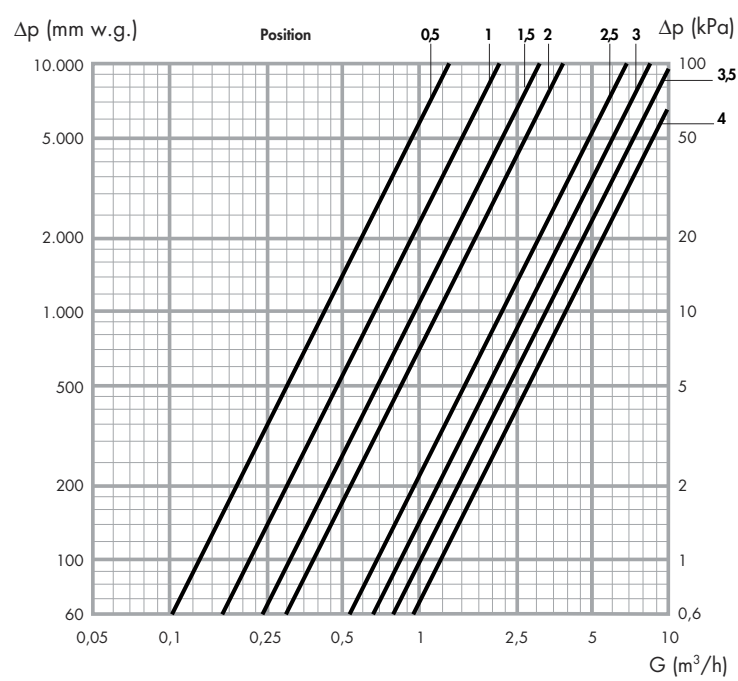

Code 142.70 1 1/4"

DN 32	Position							
Size 1 1/4"	0,5	1	1,5	2	2,5	3	3,5	4 (Kvs)
Kv (m³/h)	1,29	2,20	3,14	3,88	6,63	8,70	10,21	11,19