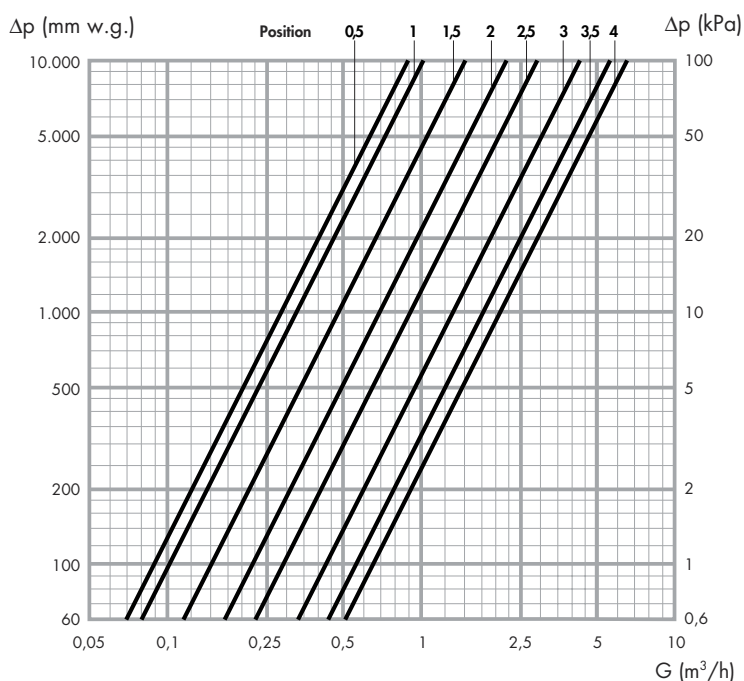

Code 142.60 1"

DN 25	Position							
Size 1"	0,5	1	1,5	2	2,5	3	3,5	4 (Kvs)
Kv (m³/h)	0,88	1,03	1,51	2,20	2,88	4,36	5,63	6,52