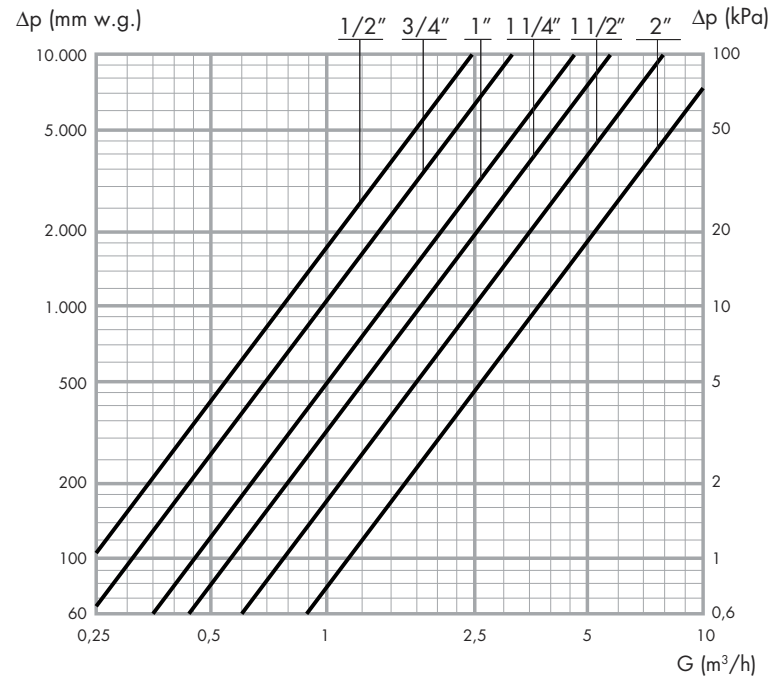

140 Series ($K_{v_{nom}}$)

DN	15	20	25	32	40	50
Size	1/2"	3/4"	1"	1 1/4"	1 1/2"	2"
$K_{v_{nom}}$ (m³/h)	2,47	3,10	4,53	5,60	7,90	11,60