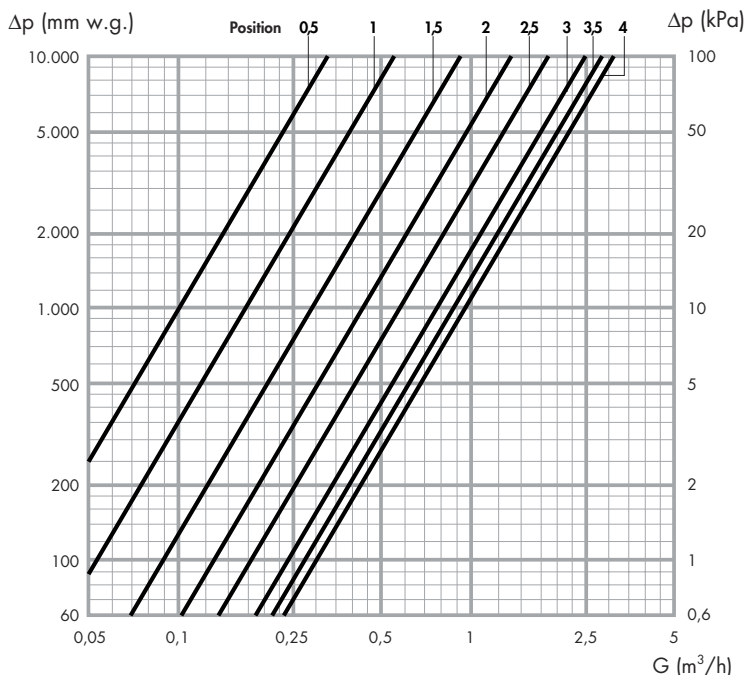

142140 DN 15 / 1/2" F
142150 DN 20 / 3/4" F
142160 DN 25 / 1" F
142170 DN 32 / 1 1/4" F
142180 DN 40 / 1 1/2" F

142240 DN 15 / 1/2" F
142250 DN 20 / 3/4" F
142260 DN 25 / 1" F
142270 DN 32 / 1 1/4" F
142280 DN 40 / 1 1/2" F
142290 DN 50 / 2" F

Code 142.40 1/2"

DN 15	Position							
Size 1/2"	0,5	1	1,5	2	2,5	3	3,5	4 (Kvs)
Kv (m³/h)	0,32	0,54	0,92	1,38	1,84	2,50	2,81	2,96