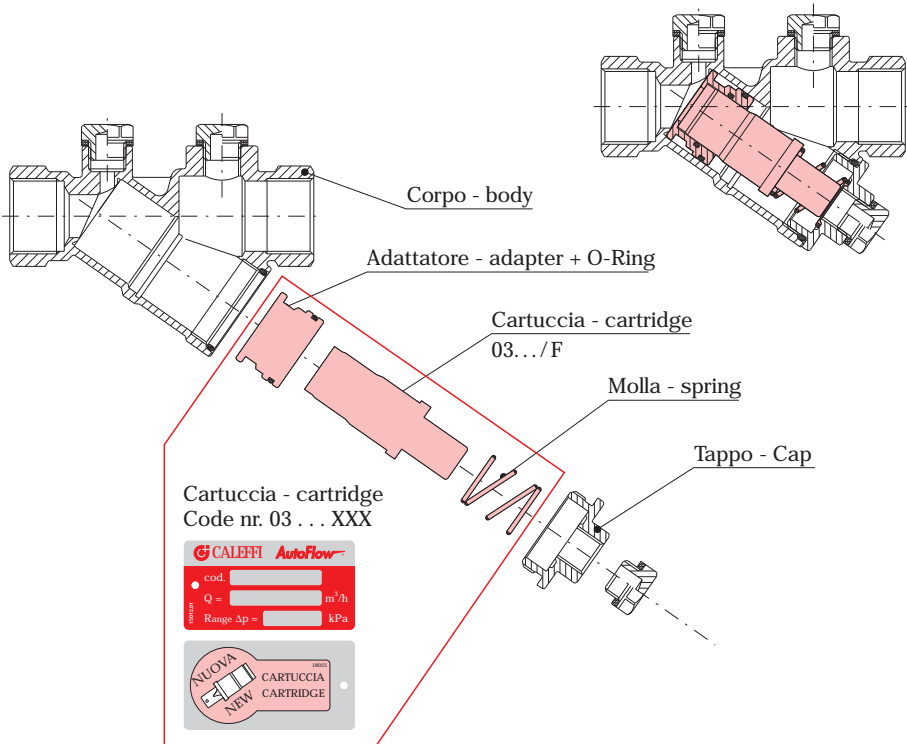

Nuove cartucce XXX o XXF per Autoflow serie 120 e 125

I

New XXX and XXF cartridges for Autoflow 120 and 125 series

GB

Neue Kartuschen XXX und XXF für Durchflussbegrenzer der Serie 120 und 125

D

Nouvelles cartouches XXX et XXF pour Autoflow série 120 et 125

F

Nuevos cartuchos XXX e XXF para Autoflow serie 120 e 125

E

Novos cartuchos XXX e XXF para Autoflow série 120 e 125

P

Nieuwe patronen XXX en XXF voor de Autoflow series 120 en 125

NL

Utilizzabili per Autoflow (da 1/2" e 3/4") codice:  
Suitable for (1/2" and 3/4") Autoflow code:

120141 XXX  
120151 XXX  
120141 ...  
120151 ...

125141 XXX  
125151 XXX  
125141 ...  
125151 ...

Utilizzabili per Autoflow (da 1" e 1 1/4") codice:  
Suitable for (1" and 1 1/4") Autoflow code:

120161 XXF  
120171 XXF  
120161 ...  
120171 ...

125161 XXF  
125171 XXF  
125161 ...  
125171 ...

Utilizzabili per Autoflow (da 1 1/2" e 2") codice:  
Suitable for (1 1/2" and 2") Autoflow code:

120181 XXX  
120191 XXX  
120181 ...  
120191 ...

125181 XXX  
125191 XXX  
125181 ...  
125191 ...