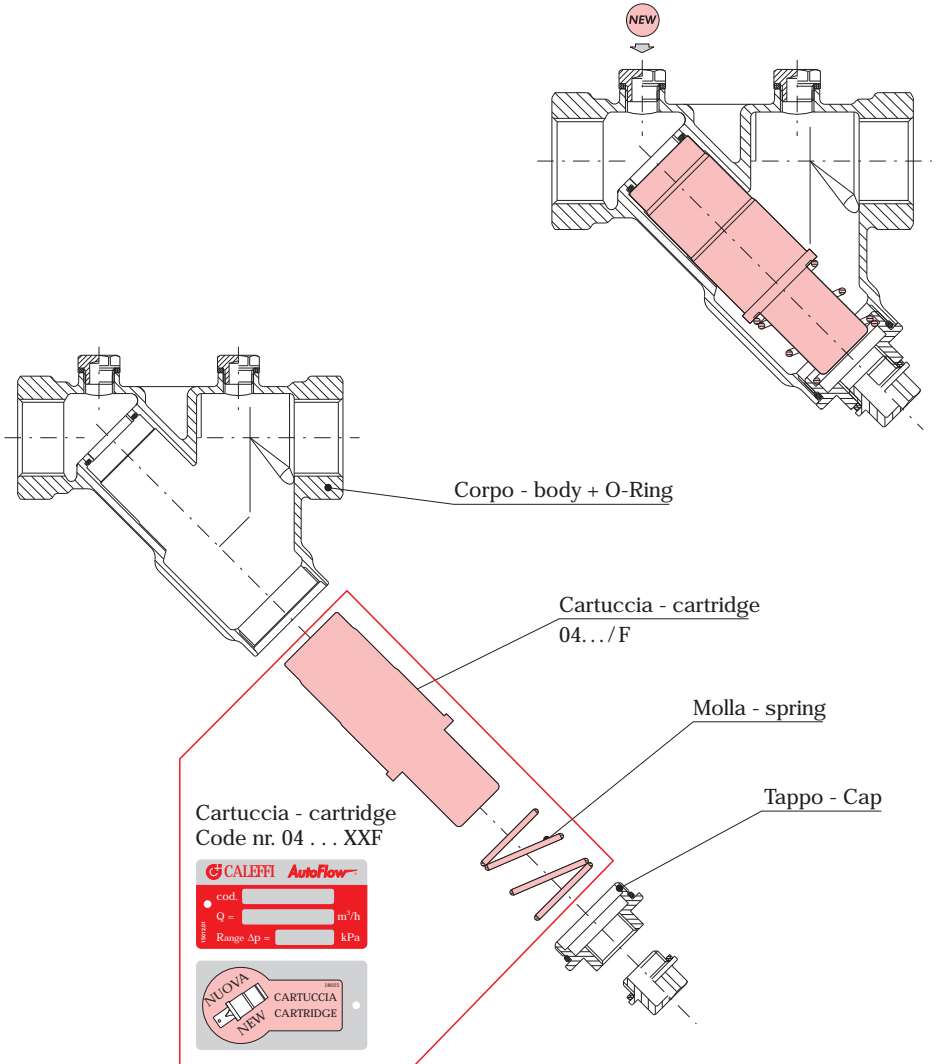

F

Nuevos cartuchos XXX e XXF para Autoflow serie 120 e 125

E

Novos cartuchos XXX e XXF para Autoflow série 120 e 125

P

Nieuwe patronen XXX en XXF voor de Autoflow series 120 en 125

NL

Utilizzabili per Autoflow (da 1/2" e 3/4") codice:  
Suitable for (1/2" and 3/4") Autoflow code:

120141 XXX  
120151 XXX  
120141 ...  
120151 ...

125141 XXX  
125151 XXX  
125141 ...  
125151 ...

Utilizzabili per Autoflow (da 1" e 1 1/4") codice:  
Suitable for (1" and 1 1/4") Autoflow code:

120161 XXF  
120171 XXF  
120161 ...  
120171 ...

125161 XXF  
125171 XXF  
125161 ...  
125171 ...

Utilizzabili per Autoflow (da 1 1/2" e 2") codice:  
Suitable for (1 1/2" and 2") Autoflow code:

120181 XXX  
120191 XXX  
120181 ...  
120191 ...

125181 XXX  
125191 XXX  
125181 ...  
125191 ...

Utilizzabili per Autoflow (da 2 1/2") codice:  
Suitable for (2 1/2") Autoflow code:

125101 XXF  
125101 XXF