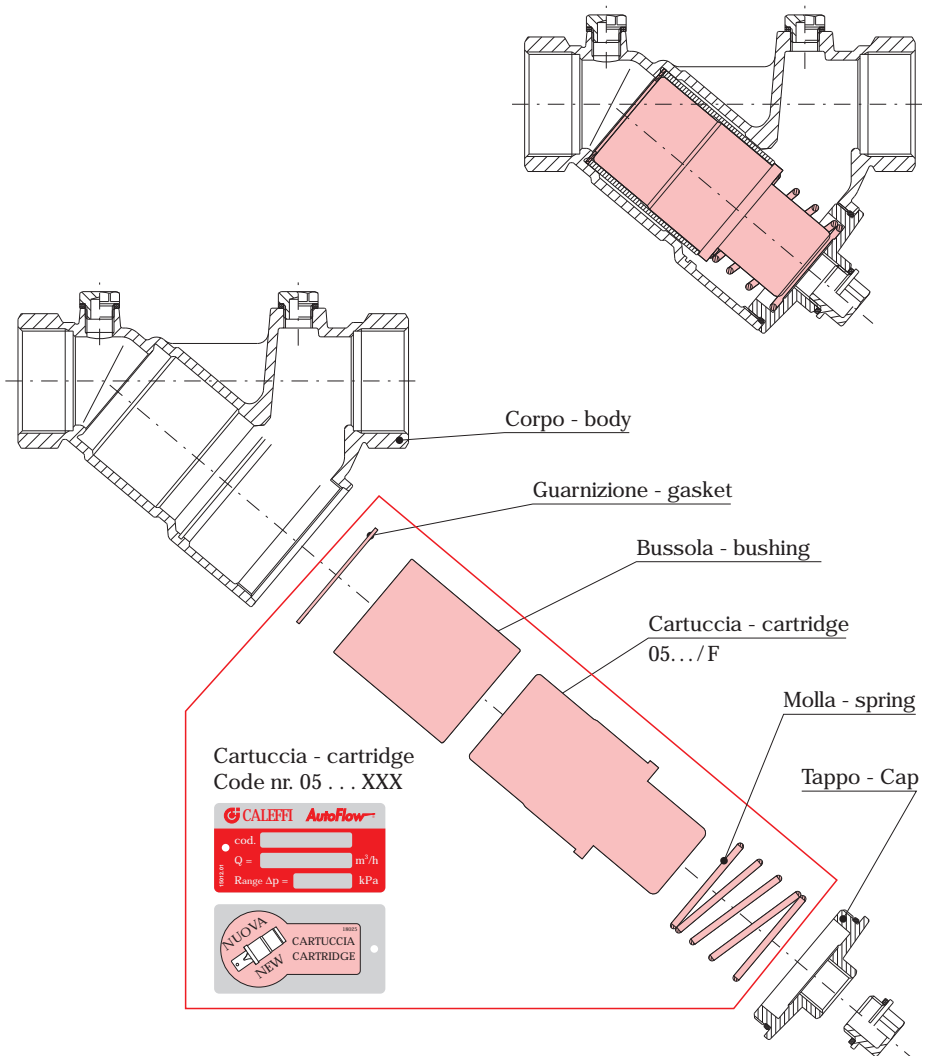

F

Nuevos cartuchos XXX e XXF para Autoflow serie 120 e 125

E

Novos cartuchos XXX e XXF para Autoflow série 120 e 125

P

Nieuwe patronen XXX en XXF voor de Autoflow series 120 en 125

NL

Utilizzabili per Autoflow (da 1/2" e 3/4") codice:  
Suitable for (1/2" and 3/4") Autoflow code:

120141 XXX  
120151 XXX  
120141 ...  
120151 ...

125141 XXX  
125151 XXX  
125141 ...  
125151 ...

Utilizzabili per Autoflow (da 1" e 1 1/4") codice:  
Suitable for (1" and 1 1/4") Autoflow code:

120161 XXF  
120171 XXF  
120161 ...  
120171 ...

125161 XXF  
125171 XXF  
125161 ...  
125171 ...

Utilizzabili per Autoflow (da 1 1/2" e 2") codice:  
Suitable for (1 1/2" and 2") Autoflow code:

120181 XXX  
120191 XXX  
120181 ...  
120191 ...

125181 XXX  
125191 XXX  
125181 ...  
125191 ...

Utilizzabili per Autoflow (da 2 1/2") codice:  
Suitable for (2 1/2") Autoflow code:

125101 XXF  
125101 XXF