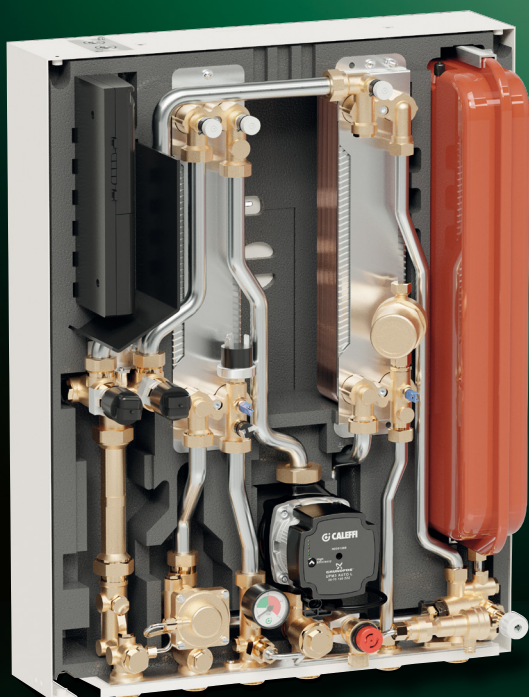

Satellite d'utenza compatto pensile

Serie SATK32

www.caleffi.com

PATENT PENDING

Con funzioni elettroniche avanzate

- Gamma completa per sistemi a bassa, media ed alta temperatura.
- Centralina di controllo remoto con cronotermostato.
- Dimensioni compatte, installazione, uso e manutenzione semplice.
- Controllo della temperatura di ritorno in modalità riscaldamento e ACS. Ideali per caldaie a condensazione e sistemi di teleriscaldamento.
- Produzione istantanea ACS con preriscaldamento dello scambiatore programmabile su base settimanale.
- Diagnostica e controllo remoto tramite Mod-BUS.

CALEFFI
Hydronic Solutions

GAMMA PRODOTTI

CODICE	RANGE TEMP. RISCALDAMENTO	SCAMBIATORE ACS
SATK32103	25÷45°C (bassa temperatura)	A
SATK32105	45÷75°C (alta temperatura)	B

CODICE	OPZIONALE
789023	Dima

INTERFACCIA UTENTE

Funzioni caratteristiche

Installazione remota

L'interfaccia utente include la funzione di cronotermostato ambiente.

A bordo del satellite

Se lasciata a bordo satellite, la funzione termostato può essere disabilitata.