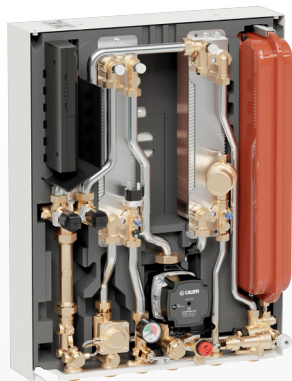

Satellite d'utenza compatto pensile

Serie SATK32

www.caleffi.com

PATENT PENDING

Con funzioni elettroniche avanzate

- Gamma completa per sistemi a bassa, media ed alta temperatura.
- Centralina di controllo remoto con cronotermostato.
- Dimensioni compatte, installazione, uso e manutenzione semplice.
- Controllo della temperatura di ritorno in modalità riscaldamento e ACS. Ideali per caldaie a condensazione e sistemi di teleriscaldamento.
- Produzione istantanea ACS con preriscaldamento dello scambiatore programmabile su base settimanale.
- Diagnostica e controllo remoto tramite Mod-BUS.

CALEFFI
Hydronic Solutions

GAMMA PRODOTTI

CODICE	RANGE TEMP. RISCALDAMENTO	SCAMBIATORE ACS
SATK32103	25÷45°C (bassa temperatura)	A
SATK32105	45÷75°C (alta temperatura)	B

CODICE	OPZIONALE
789023	Dima

INTERFACCIA UTENTE

Funzioni caratteristiche

Installazione remota

L'interfaccia utente include la funzione di cronotermostato ambiente.

A bordo del satellite

Se lasciata a bordo satellite, la funzione termostato può essere disabilitata.