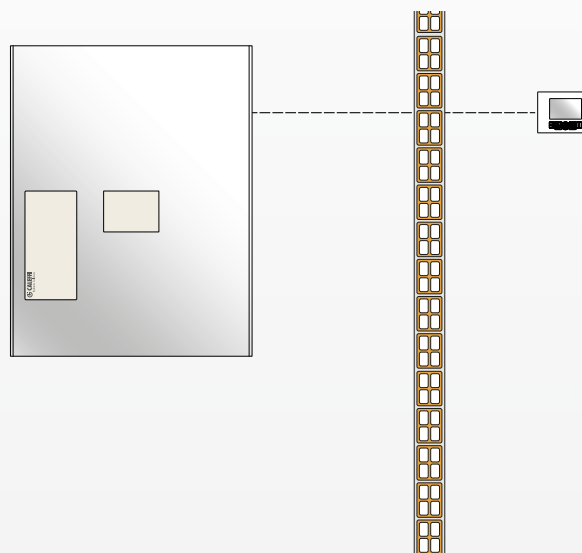

Funzioni caratteristiche

Installazione remota

L'interfaccia utente include la funzione di cronotermostato ambiente.

A bordo del satellite

Se lasciata a bordo satellite, la funzione termostato può essere disabilitata.