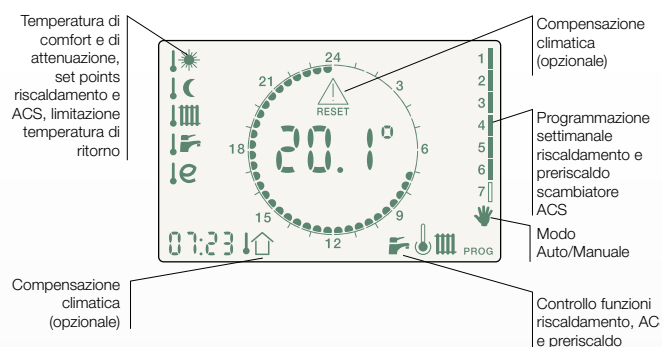

CALEFFI
Hydronic Solutions

GAMMA PRODOTTI

CODICE	RANGE TEMP. RISCALDAMENTO	SCAMBIATORE ACS
SATK32103	25÷45°C (bassa temperatura)	A
SATK32105	45÷75°C (alta temperatura)	B

CODICE	OPZIONALE
789023	Dima

INTERFACCIA UTENTE

Funzioni caratteristiche

Installazione remota

L'interfaccia utente include la funzione di cronotermostato ambiente.

A bordo del satellite

Se lasciata a bordo satellite, la funzione termostato può essere disabilitata.

PRESTAZIONI SCAMBIATORE ACS

Scambiatore A - Tabella prestazioni (ACS 10÷48°C)

Potenza	Portata ACS	Andata - Ritorno PRIMARIO	Portata PRIMARIO
35 kW	13,2 l/min	60÷29°C	970 l/h
35 kW	13,2 l/min	70÷24°C	620 l/h
50 kW	18,8 l/min	70÷27°C	1000 l/h