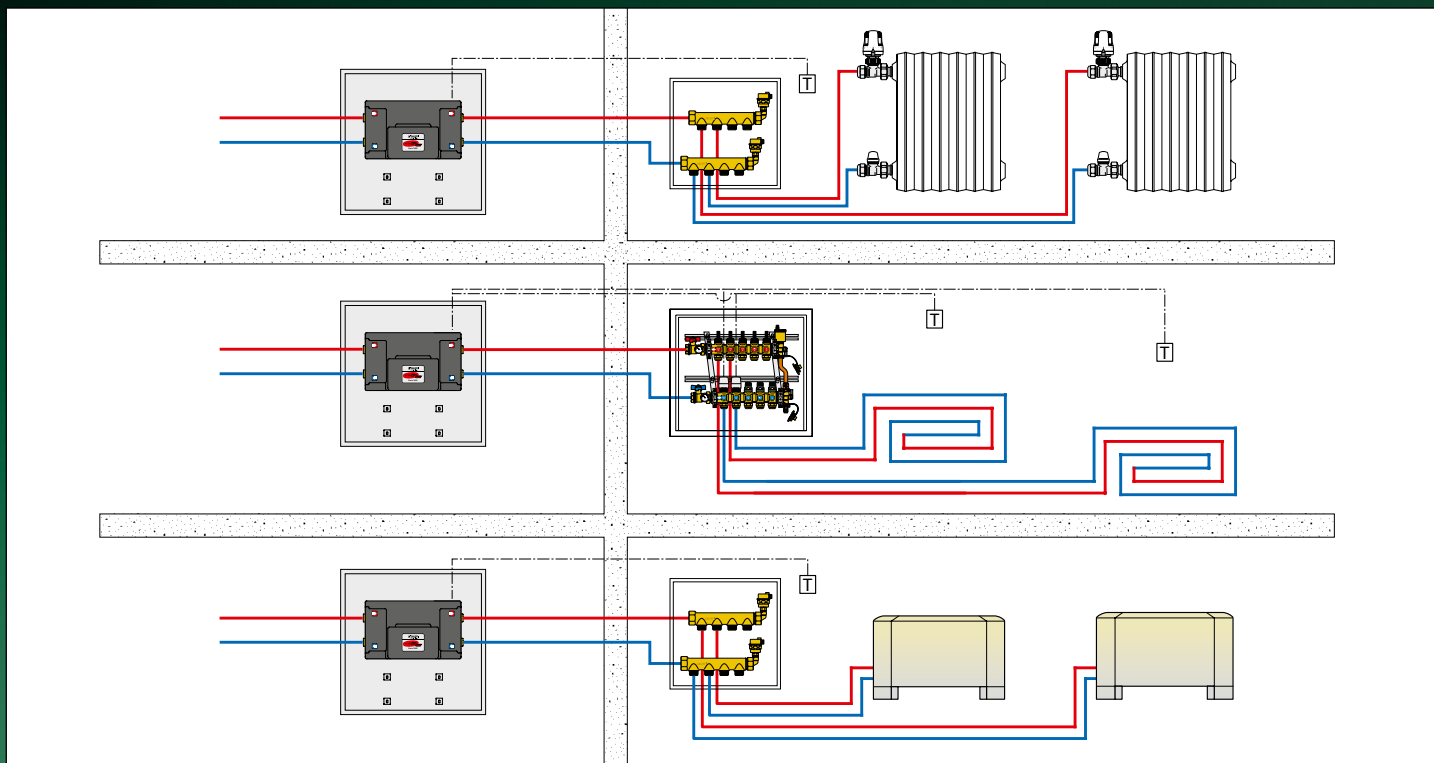

GAMME DE PRODUITS ET CARACTÉRISTIQUES TECHNIQUES

CODE	TENSION TÊTE ÉLEC.	TARAGE RÉGUL. ΔP	Δp P MINI EN ENTRÉE	Δp P MAXI EN ENTRÉE	PERTE DE CHARGE AU SECONDAIRE	PLAGE DE DÉBIT
700215 001	230 V (ac)	15 kPa	25 kPa	150 kPa	7 kPa	120–600 l/h
700216 001	24 V (ac)	15 kPa	25 kPa	150 kPa	7 kPa	120–600 l/h
700217 001	230 V (ac)	20 kPa	35 kPa	150 kPa	10 kPa	250–900 l/h
700218 001	24 V (ac)	20 kPa	35 kPa	150 kPa	10 kPa	250–900 l/h
700219 001	230 V (ac)	30 kPa	50 kPa	200 kPa	20 kPa	370–970 l/h
700220 001	24 V (ac)	30 kPa	50 kPa	200 kPa	20 kPa	370–970 l/h

Conforme à la directive 2004/22/CE (MI001)

CODE	FONCTION EAU SANITAIRE
700050	ACS 3/4" à lecture locale
700051	ACS 3/4" avec sortie à impulsions
700052	AFS 3/4" à lecture locale
700053	AFS 3/4" avec sortie à impulsions

CODE	TENSION	SIGNAL DE COMMANDE	
656502	230 V (ac)	ON/OFF	normal. fermée
656504	24 V (ac)	ON/OFF	normal. fermée
656602	230 V (ac)	ON/OFF	normal. ouverte
656604	24 V (ac)	ON/OFF	normal. ouverte

CODE	RACC.
700205 002	3/4"

CODE	RACC.	DIMENSIONS H X L
700205	3/4"	480 x 480 mm

SCHÉMAS D'APPLICATION

DOCUMENTATION DE RÉFÉRENCE

Série 7002 - Notice 01303

CALEFFI
Hydronic Solutions

NOUS NOUS RÉSERVONS LE DROIT D'AMÉLIORER OU DE MODIFIER LES PRODUITS DÉCRITS AINSI QUE LEURS CARACTÉRISTIQUES TECHNIQUES À TOUT MOMENT ET SANS PRÉAVIS.

© Copyright 2021 Caleffi

• Caleffi France 45 Avenue Gambetta · 26000 Valence · France
Tél. +33 (0)4 75 59 95 86 · info@caleffi.com · www.caleffi.com
• Caleffi International N.V. - Moesdijk 10 - 6004 AX Weert - NL
NL tel. +31 495 54 77 33 · info.nl@caleffi.com · www.caleffi.com
BE tel. +32 89 38 68 68 · info.be@caleffi.com · www.caleffi.com