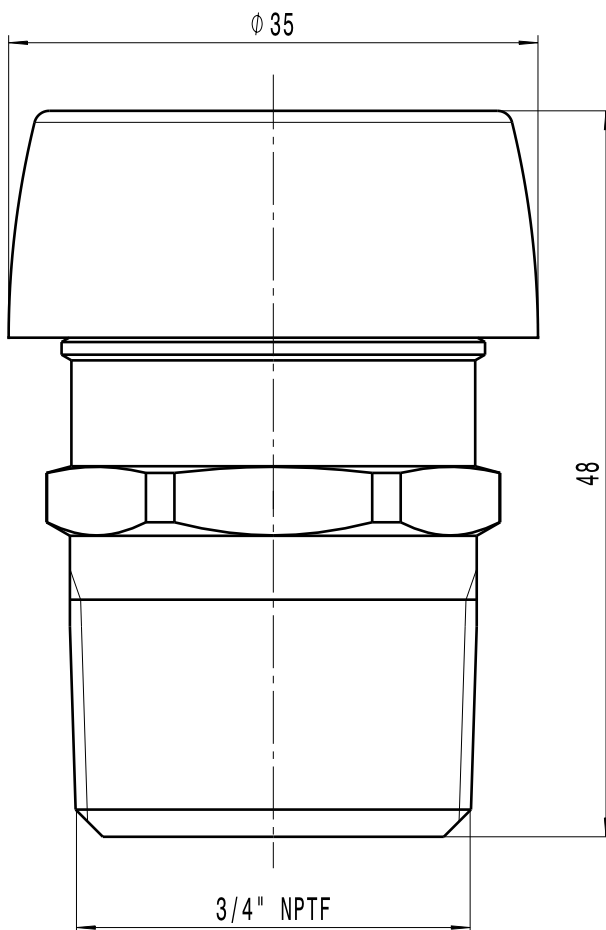

1

2

3

4

A

A

B

B

C

C

D

D

E

E

F

F

DESCRIPTION

VALVOLA ROMPIVUOTO 3/4" CNA

CODE

304050A

1

2

3

4

A4